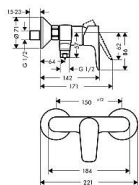

## Popis

Talis představuje nadčasovou klasiku, která se díky své typické kolíkové rukojeti zapsala do historie designu. Tato linie se neustále vyvíjí a zahrnuje moderní baterie pro všechny oblasti koupelny: jednoduše ideální řešení pro realizaci vlastního stylu. Standardně odkryté instalace umožňují nekomplikovanou modernizaci koupelny, protože je lze namontovat na stávající přípojky. Charakteristika • rozteč:  $150 \pm 12$  mm • maximální průtok při 3 barech: 22 l/min • maximální průtokové množství ruční sprchy při 3 barech: 16 l/min • keramická kartuše • nastavitelné omezení teploty • zpětný ventil • s odhlučněním • připojení hadice: DN15 • rozměr přívodů: DN15 • typ připojení: etážky