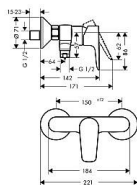

Talis E sprchová nástěnná baterie, chrom

» Koupelna » Vodovodní baterie » Sprchové baterie » Nástěnné

Popis

Talis představuje nadčasovou klasiku, která se díky své typické kolíkové rukojeti zapsala do historie designu. Tato linie se neustále vyvíjí a zahrnuje moderní baterie pro všechny oblasti koupelny: jednoduše ideální řešení pro realizaci vlastního stylu. Standardně odkryté instalace umožňují nekomplikovanou modernizaci koupelny, protože je lze namontovat na stávající přípojky. Charakteristika • rozteč: 150 ± 12 mm • maximální průtok při 3 barech: 22 l/min • maximální průtokové množství ruční sprchy při 3 barech: 16 l/min • keramická kartuše • nastavitelné omezení teploty • zpětný ventil • s odhlučněním • připojení hadice: DN15 • rozměr přívodů: DN15 • typ připojení: etážky