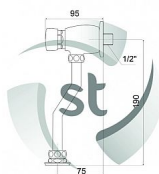

TENDER ventil pisoárový, s příslušenstvím

» Koupelna » Tlačné splachovací ventily

Objednací kód	TR25
Malé balení	2,00
Výrobce	STENO
Jednotka	ks
Velké balení	16,00

Cena bez DPH	940,50 Kč
Cena s DPH	1 138,01 Kč

Prodejna Masná:	>20 ks
Prodejna Slovinská:	4,0 ks

Popis

- Tlačný samouzavírací ventil 6 sec. - Průtok za 6 sec. (tlak 3 bar) 0,5l/min

Výrobce	STENO