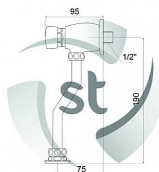

TENDER ventil pisoárový, s příslušenstvím

» Koupelna » Tlačné splachovací ventily

Popis

- Tlačný samouzavírací ventil 6 sec. - Průtok za 6 sec. (tlak 3 bar) 0,5l/min

Objednací kód	TR25
Malé balení	2,00
Výrobce	STENO
Jednotka	ks
Velké balení	16,00