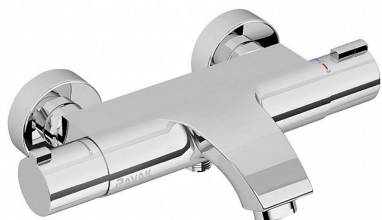

TERMO 200 vanová nástěnná termostatická baterie

» Koupelna » Vodovodní baterie » Vanové baterie » Nástěnné

Popis

rozteč baterie: 150 mm kartuš: termostatická pro regulaci teploty vody barevné provedení: CR - chrom lesklý provedení: ovládání teploty napravo vhodná: ke všem vanám Ravak doplňky k dokoupení: sprchový set a další příslušenství, koupelnové doplňky Termostatickou sprchovou baterii lze kombinovat s ostatními výrobky Ravak. Na vnější čištění doporučujeme používat přípravek Ravak Cleaner Chrome. Doporučujeme protočení ovladače teploty do maximálních poloh čas od času (v závislosti na tvrdosti vody), aby nedocházelo k usazování vodního kamene.

Objednací kód	RVKTE082/00/150
Malé balení	1,00
Výrobce	RAVAK
EAN	8595096893541
Jednotka	ks
Kód výrobce	X070046

Termostatická nástěnná vanová baterie Termo, bez sprchového setu. V chromovém provedení. Nastavení stálé teploty vody.

Cena bez DPH	3 997,11 Kč
Cena s DPH	4 836,50 Kč

Prodejna Masná:	Není skladem
Prodejna Slovinská:	Není skladem

Další informace

Hmotnost [kg]	2,4 kg
Ovládání baterie	Termostat
Výrobce	RAVAK
Barva	Chrom lesklý
Série	Termo
Materiál	Kov
Průměr kartuše	35 mm
Instalace	Nástěnná 150 mm
Průtok [l/hod]	21 / 26