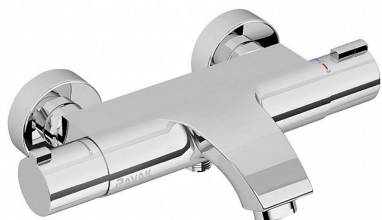

TERMO 200 vanová nástěnná termostatická baterie

» Koupelna » Vodovodní baterie » Vanové baterie » Nástěnné

Popis

rozeč baterie: 150 mm kartuš: termostatická pro regulaci teploty vody barevné provedení: CR - chrom lesklý provedení: ovládání teploty napravo vhodná: ke všem vanám Ravak doplňky k dokoupení: sprchový set a další příslušenství, koupelnové doplňky Termostatickou sprchovou baterii lze kombinovat s ostatními výrobky Ravak. Na vnější čištění doporučujeme používat přípravek Ravak Cleaner Chrome. Doporučujeme protočení ovladače teploty do maximálních poloh čas od času (v závislosti na tvrdosti vody), aby nedocházelo k usazování vodního kamene.

Objednací kód	RVKTE082/00/150
Malé balení	1,00
Výrobce	RAVAK
EAN	8595096893541
Jednotka	ks
Kód výrobce	X070046

Termostatická nástěnná vanová baterie Termo, bez sprchového setu. V chromovém provedení. Nastavení stálé teploty vody.

Prodejna Masná:	Není skladem
Prodejna Slovinská:	Není skladem

Další informace

Hmotnost [kg]	2,4 kg
Ovládání baterie	4
Výrobce	RAVAK
Barva	Chrom lesklý
Série	Termo
Materiál	Kov
Průměr kartuše	35 mm
Instalace	9
Průtok [l/min]	21 / 26