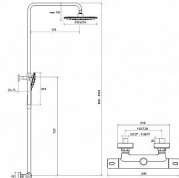

TERMO 300 sprchový sloup s termostatickou baterií

» Koupelna » Vodovodní baterie » Sprchové sloupy » S baterií

Popis

výška termosloupu: flexibilní - nastavení v rozmezí 84 - 131 cm
kartuš: termostatická pro regulaci teploty vody
provedení: ovládání teploty nalevo - CoolFeel
provedení sprchy: čtvercová ABS hlavová sprcha 25 cm; ruční sprcha - 3 funkce, hlavová sprcha se dá otáčet i do stran
barevné provedení: CR/WH - chrom/bílá vhodný: do všech sprchových koutů Ravak a jiným doplňky k dokoupení: koupelnové doplňky
Sprchový sloup s termostatickou baterií lze kombinovat s ostatními výrobky Ravak. Na vnější čištění doporučujeme používat přípravek Ravak Cleaner Chrome. Doporučujeme protočení ovladače teploty do maximálních poloh čas od času (v závislosti na tvrdosti vody), aby nedocházelo k usazování vodního kamene.

| | |
|---------------|-----------------------|
| Objednací kód | RVKTE093/00/150 |
| Malé balení | 1,00 |
| Výrobce | RAVAK |
| EAN | 8592626020798 |
| Jednotka | ks |
| Kód výrobce | X070099 |

Sprchový sloup Termo, posuvný, se sprchovým setem. V provedení lesklý chrom s bílou hlavovou sprchou. Nastavení stálé teploty vody.

Prodejna Masná: Není skladem
Prodejna Slovinská: Není skladem

Další informace

| | |
|------------------|-------------------|
| Hmotnost [kg] | 5,8 kg |
| Ovládání baterie | 4 |
| Výrobce | RAVAK |
| Barva | Chrom lesklý/bílá |
| Série | Termo |
| Materiál | Kov |
| Průměr kartuše | 35 mm |
| Instalace | 9 |
| Průtok [l/min] | 14 / 11 |