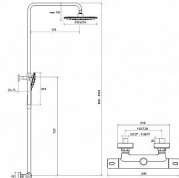

TERMO 300 sprchový sloup s termostatickou baterií

» Koupelna » Vodovodní baterie » Sprchové sloupy » S baterií

Popis

výška termosloupu: flexibilní - nastavení v rozmezí 84 - 131 cm
kartuš: termostatická pro regulaci teploty vody
provedení: ovládání teploty nalevo - CoolFeel
provedení sprchy: čtvercová ABS hlavová sprcha 25 cm; ruční sprcha - 3 funkce, hlavová sprcha se dá otáčet i do stran
barevné provedení: CR/WH - chrom/bílá vhodný: do všech sprchových koutů Ravak a jiným doplňky k dokoupení: koupelnové doplňky
Sprchový sloup s termostatickou baterií lze kombinovat s ostatními výrobky Ravak. Na vnější čištění doporučujeme používat přípravek Ravak Cleaner Chrome. Doporučujeme protočení ovladače teploty do maximálních poloh čas od času (v závislosti na tvrdosti vody), aby nedocházelo k usazování vodního kamene.

Objednací kód	RVKTE093/00/150
Malé balení	1,00
Výrobce	RAVAK
EAN	8592626020798
Jednotka	ks
Kód výrobce	X070099

Sprchový sloup Termo, posuvný, se sprchovým setem. V provedení lesklý chrom s bílou hlavovou sprchou. Nastavení stálé teploty vody.

Prodejna Masná: Není skladem
Prodejna Slovinská: Není skladem

Další informace

Hmotnost [kg]	5,8 kg
Ovládání baterie	4
Výrobce	RAVAK
Barva	Chrom lesklý/bílá
Série	Termo
Materiál	Kov
Průměr kartuše	35 mm
Instalace	9
Průtok [l/min]	14 / 11