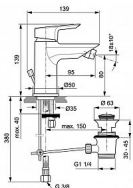

TESI bidetová baterie, s výpustí

» Koupelna » Vodovodní baterie » Bidetové baterie » Stojánkové bidetové baterie

Popis

Tesi bidetová baterie s odtokovou garniturou G1 1/4, DN 15 pevný vývod omezovač průtoku vody: (5l/min) nastavitelný kloubový perlátor, rozsah pohybu celkem $18\pm 10^\circ$ vývod: 95 mm výška vývodu: 80 mm s flexibilními hadicemi PEX G3/8 kovová ovládací páka montáž zespodu - upevnění EASY FIX s centrovacím těsnícím kroužkem kartuše průměr: 28 mm s keramickými disky omezovač teplé vody (separátně v balení) integrovaný zásobník maziva (vhodné pro potravinářské použití) životnost testována dle EN 817 ochrana proti hluku DIN 4109, třída 1

Objednací kód	IDEA6579AA
Malé balení	1,00
Výrobce	Ideal Standard
Jednotka	ks

Ideal Standard Tesi páková bidetová baterie s odtokovou soupravou, chrom.

Prodejna Masná: Není skladem
Prodejna Slovinská: Není skladem