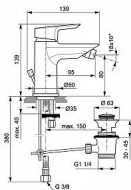

TESI bidetová baterie, s výpustí

» Koupelna » Vodovodní baterie » Bidetové baterie » Stojánkové bidetové baterie

Popis

Tesi bidetová baterie s odtokovou garniturou G1 1/4, DN 15 pevný vývod omezovač průtoku vody: (5l/min) nastavitelný kloubový perlátor, rozsah pohybu celkem $18 \pm 10^\circ$ vývod: 95 mm výška vývodu: 80 mm s flexibilními hadicemi PEX G3/8 kovová ovládací páka montáž zespodu - upevnění EASY FIX s centrovacím těsnícím kroužkem kartuše průměr: 28 mm s keramickými disky omezovač teplé vody (separátně v balení) integrovaný zásobník maziva (vhodné pro potravinářské použití) životnost testována dle EN 817 ochrana proti hluku DIN 4109, třída 1

Objednací kód	IDEA6579AA
Malé balení	1,00
Výrobce	Ideal Standard
Jednotka	ks

Ideal Standard Tesi páková bidetová baterie s odtokovou soupravou, chrom.

Prodejna Masná: Není skladem
Prodejna Slovinská: Není skladem