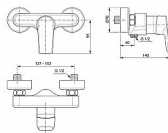

TESI sprchová nástěnná baterie

» Koupelna » Vodovodní baterie » Sprchové baterie » Nástěnné

Popis

Tesi sprchová baterie nástěnná, DN 15 - se zařízením na zamezení zpětného toku - skryté S-přípojky s nízkou hlučností (nastavitelné od 137 - 163 mm) - kovová ovládací páka - kartuše průměr 40 mm s keramickými disky - pivot kartuše z nerez oceli - integrovaný zásobník maziva (vhodné pro potravinářské použití) - integrovaný omezovač teplé vody a omezovač průtoku - životnost testována dle EN 817 - ochrana proti hluku DIN 4109, třída 1 - certifikace DVGW

Objednací kód	IDEA6581AA
Malé balení	1,00
Výrobce	Ideal Standard
Jednotka	ks

Cena bez DPH	3 220,00 Kč
Cena s DPH	3 896,20 Kč

Prodejna Masná:	2,0 ks
Prodejna Slovinská:	1,0 ks

Ovládání baterie	Páka
Výrobce	Ideal Standard
Instalace	Nástěnná 150 mm