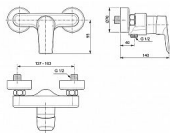

TESI sprchová nástěnná baterie

» Koupelna » Vodovodní baterie » Sprchové baterie » Nástěnné

Popis

Tesi sprchová baterie nástěnná, DN 15 - se zařízením na zamezení zpětného toku - skryté S-přípojky s nízkou hlučností (nastavitelné od 137 - 163 mm) - kovová ovládací páka - kartuše průměr 40 mm s keramickými disky - pivot kartuše z nerez oceli - integrovaný zásobník maziva (vhodné pro potravinářské použití) - integrovaný omezovač teplé vody a omezovač průtoku - životnost testována dle EN 817 - ochrana proti hluku DIN 4109, třída 1 - certifikace DVGW

Objednací kód	IDEA6581AA
Malé balení	1,00
Výrobce	Ideal Standard
Jednotka	ks

Prodejna Masná:	2,0 ks
Prodejna Slovinská:	1,0 ks

Ovládání baterie	1
Výrobce	Ideal Standard
Instalace	9