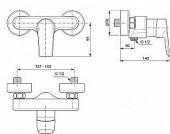

## Popis

Tesi sprchová baterie nástěnná, DN 15 - se zařízením na zamezení zpětného toku - skryté S-přípojky s nízkou hlučností (nastavitelné od 137 - 163 mm) - kovová ovládací páka - kartuše průměr 40 mm s keramickými disky - pivot kartuše z nerez oceli - integrovaný zásobník maziva (vhodné pro potravinářské použití) - integrovaný omezovač teplé vody a omezovač průtoku - životnost testována dle EN 817 - ochrana proti hluku DIN 4109, třída 1 - certifikace DVGW

Objednací kód	IDEA6581AA
Malé balení	1,00
Výrobce	<a href="#">Ideal Standard</a>
Jednotka	ks

Prodejna Masná:	2,0 ks
Prodejna Slovinská:	1,0 ks

Ovládání baterie	1
Výrobce	Ideal Standard
Instalace	9