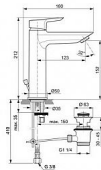

TESI umyvadlová baterie Grande, s výpustí

» Koupelna » Vodovodní baterie » Umyvadlové baterie » Stojánkové

Popis

TESI - Umyvadlová baterie 50x180x212 mm, 123 mm projekce vývodu povrchová úprava chrom, 5 l/min (3 bar), s odpadem - EasyFix, Usměrňovač toku, Ecoflow, EPD, FirmaFlow, SmartShine. Výhody - Instalace nemůže být jednodušší s naším systémem EasyFix, který zkracuje dobu instalace až o 30 %, Vytváří neprovzdušňovaný proud vody a dodává křišťálově čistý a nestříkající proud., Výrobek je vybaven regulátorem průtoku, který vám umožní šetřit vodu, aniž byste museli slevit ze zážitku, Environmentální prohlášení o produktu, Kartuše, která nabízí mimořádnou odolnost, pohodlí a kontrolu., Výjimečná kvalita chromové povrchové úpravy činí naše výrobky odolnějšími proti poškrábání a snadněji se čistí, což vám nabízí roky radosti.

Objednací kód	IDEA6563AA
Malé balení	1,00
Výrobce	Ideal Standard
Jednotka	ks
<hr/>	
Cena bez DPH	2 940,00 Kč
Cena s DPH	3 557,40 Kč
<hr/>	
Prodejna Masná:	2,0 ks
Prodejna Slovinská:	1,0 ks

Ovládání baterie	Páka
Výrobce	Ideal Standard