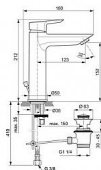

TESI umyvadlová baterie Grande, s výpustí

» Koupelna » Vodovodní baterie » Umyvadlové baterie » Stojánkové

Popis

TESI - Umyvadlová baterie 50x180x212 mm, 123 mm projekce vývodu povrchová úprava chrom, 5 l/min (3 bar), s odpadem - EasyFix, Usměrňovač toku, Ecoflow, EPD, FirmaFlow, SmartShine. Výhody - Instalace nemůže být jednodušší s naším systémem EasyFix, který zkracuje dobu instalace až o 30 %, Vytváří neprovzdušňovaný proud vody a dodává křišťálově čistý a nestříkající proud., Výrobek je vybaven regulátorem průtoku, který vám umožní šetřit vodu, aniž byste museli slevit ze zážitku, Environmentální prohlášení o produktu, Kartuše, která nabízí mimořádnou odolnost, pohodlí a kontrolu., Výjimečná kvalita chromové povrchové úpravy činí naše výrobky odolnějšími proti poškrábání a snadněji se čistí, což vám nabízí roky radosti.

Objednací kód	IDEA6563AA
Malé balení	1,00
Výrobce	Ideal Standard
Jednotka	ks

Prodejna Masná:	2,0 ks
Prodejna Slovinská:	1,0 ks

Ovládání baterie	1
Výrobce	Ideal Standard