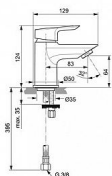

TESI umyvadlová baterie PICOLLO

» Koupelna » Vodovodní baterie » Umyvadlové baterie » Stojánkové

Objednací kód	IDEA6568AA
Malé balení	1,00
Výrobce	Ideal Standard
Jednotka	ks

Cena bez DPH	2 695,00 Kč
Cena s DPH	3 260,95 Kč

Prodejna Masná:	Není skladem
Prodejna Slovinská:	Není skladem