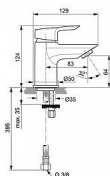

TESI umyvadlová baterie PICOLLO

» Koupelna » Vodovodní baterie » Umyvadlové baterie » Stojánkové

Objednací kód	IDEA6568AA
Malé balení	1,00
Výrobce	Ideal Standard
Jednotka	ks

Prodejna Masná: Není skladem
Prodejna Slovinská: Není skladem