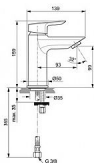

TESI umyvadlová baterie

» Koupelna » Vodovodní baterie » Umyvadlové baterie » Stojánkové

Objednací kód	IDEA6559AA
Malé balení	1,00
Výrobce	Ideal Standard
Jednotka	ks

Prodejna Masná:	1,0 ks
	Objednáno u dodavatele 1 ks
	očekáváme do 13.7.2026
Prodejna Slovinská:	2,0 ks

Popis

TESI - Umyvadlová baterie 50x139x159 mm, 93 mm projekce vývodu povrchová úprava chrom, 5 l/min (3 bar), bez odpadu - EasyFix, Usměrňovač toku, Ecoflow, EPD, FirmaFlow, SmartShine. Výhody - Instalace nemůže být jednodušší s naším systémem EasyFix, který zkracuje dobu instalace až o 30 %, Vytváří neprovzdušňovaný proud vody a dodává křišťálově čistý a nestříkající proud., Výrobek je vybaven regulátorem průtoku, který vám umožní šetřit vodu, aniž byste museli slevit ze zážitku, Environmentální prohlášení o produktu, Kartuše, která nabízí mimořádnou odolnost, pohodlí a kontrolu., Výjimečná kvalita chromové povrchové úpravy činí naše výrobky odolnějšími proti poškrábání a snadněji se čistí, což vám nabízí roky radosti. Průtok -5 litry za minutu

Ovládání baterie	Páka
Výrobce	Ideal Standard