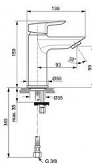

TESI umyvadlová baterie

» Koupelna » Vodovodní baterie » Umyvadlové baterie » Stojánkové

Popis

TESI - Umyvadlová baterie 50x139x159 mm, 93 mm projekce vývodu povrchová úprava chrom, 5 l/min (3 bar), bez odpadu - EasyFix, Usměrňovač toku, Ecoflow, EPD, FirmaFlow, SmartShine. Výhody - Instalace nemůže být jednodušší s naším systémem EasyFix, který zkracuje dobu instalace až o 30 %, Vytváří neprovzdušňovaný proud vody a dodává křišťálově čistý a nestříkající proud., Výrobek je vybaven regulátorem průtoku, který vám umožní šetřit vodu, aniž byste museli slevit ze zážitku, Environmentální prohlášení o produktu, Kartuše, která nabízí mimořádnou odolnost, pohodlí a kontrolu., Výjimečná kvalita chromové povrchové úpravy činí naše výrobky odolnějšími proti poškrábání a snadněji se čistí, což vám nabízí roky radosti. Průtok -5 litry za minutu

Objednací kód	IDEA6559AA
Malé balení	1,00
Výrobce	Ideal Standard
Jednotka	ks

Cena bez DPH	2 695,00 Kč
Cena s DPH	3 260,95 Kč

Prodejna Masná:	3,0 ks
Prodejna Slovinská:	Není skladem

Ovládání baterie	Páka
Výrobce	Ideal Standard