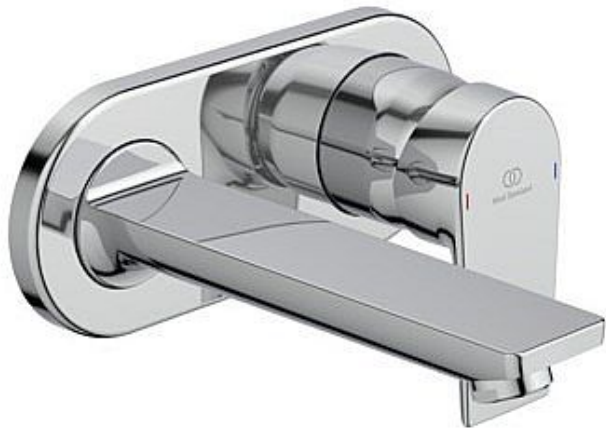

TESI umyvadlová podomítková baterie

» Koupelna » Vodovodní baterie » Umyvadlové baterie » Podomítkové

Objednací kód	IDEA6578AA
Malé balení	1,00
Výrobce	Ideal Standard
Jednotka	ks

Prodejna Masná: Není skladem
Prodejna Slovinská: Není skladem

Popis

Dostupná vysoká kvalita a všestrannost Tesi nabízí nekonečná a nadčasová řešení pro oživení vašeho dokonalého domova. Jeho jemné geometrické linie a inovativní technologie splachování AquaBlade promění koupelnu v moderní a příjemný prostor. TESI - Nástěnná umyvadlová baterie 193x192x123.5 mm, 173 mm projekce vývodu povrchová úprava chrom, Kit 1 required (A5948), 5 l/min (3 bar), bez odpadu - WRAS, Click technologie, Ecoflow, EPD, SmartShine. Výhody - Certifikace WRAS (pro UK), Naše technologie Click šetří vodu tak, že poskytuje plný průtok vody pouze tehdy, když je rukojeť zvednuta za mírný odpor, což snižuje spotřebu vody o 50 %., Výrobek je vybaven regulátorem průtoku, který vám umožní šetřit vodu, aniž byste museli slevit ze zážitku, Environmentální prohlášení o produktu, Výjimečná kvalita chromové povrchové úpravy činí naše výrobky odolnějšími proti poškrábání a snadněji se čistí, což vám nabízí roky radosti.