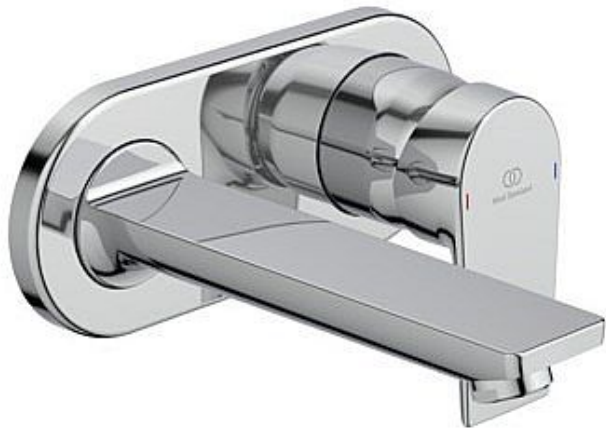

TESI umyvadlová podomítková baterie

» Koupelna » Vodovodní baterie » Umyvadlové baterie » Podomítkové

Objednací kód	IDEA6578AA
Malé balení	1,00
Výrobce	Ideal Standard
Jednotka	ks

Cena bez DPH	4 357,50 Kč
Cena s DPH	5 272,58 Kč

Prodejna Masná:	Není skladem
Prodejna Slovinská:	Není skladem

Popis

Dostupná vysoká kvalita a všestrannost Tesi nabízí nekonečná a nadčasová řešení pro oživení vašeho dokonalého domova. Jeho jemné geometrické linie a inovativní technologie splachování AquaBlade promění koupelnu v moderní a příjemný prostor. TESI - Nástěnná umyvadlová baterie 193x192x123.5 mm, 173 mm projekce vývodu povrchová úprava chrom, Kit 1 required (A5948), 5 l/min (3 bar), bez odpadu - WRAS, Click technologie, Ecoflow, EPD, SmartShine. Výhody - Certifikace WRAS (pro UK), Naše technologie Click šetří vodu tak, že poskytuje plný průtok vody pouze tehdy, když je rukojeť zvednuta za mírný odpor, což snižuje spotřebu vody o 50 %., Výrobek je vybaven regulátorem průtoku, který vám umožní šetřit vodu, aniž byste museli slevit ze zážitku, Environmentální prohlášení o produktu, Výjimečná kvalita chromové povrchové úpravy činí naše výrobky odolnějšími proti poškrábání a snadněji se čistí, což vám nabízí roky radosti.