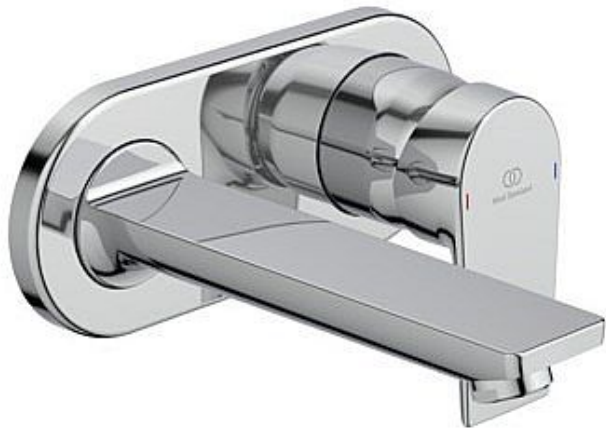

TESI umyvadlová podomítková baterie

» Koupelna » Vodovodní baterie » Umyvadlové baterie » Podomítkové

Objednací kód	IDEA6578AA
Malé balení	1,00
Výrobce	Ideal Standard
Jednotka	ks

Prodejna Masná: Není skladem
Prodejna Slovinská: Není skladem

Popis

Dostupná vysoká kvalita a všestrannost Tesi nabízí nekonečná a nadčasová řešení pro oživení vašeho dokonalého domova. Jeho jemné geometrické linie a inovativní technologie splachování AquaBlade promění koupelnu v moderní a příjemný prostor. TESI - Nástěnná umyvadlová baterie 193x192x123.5 mm, 173 mm projekce vývodu povrchová úprava chrom, Kit 1 required (A5948), 5 l/min (3 bar), bez odpadu - WRAS, Click technologie, Ecoflow, EPD, SmartShine. Výhody - Certifikace WRAS (pro UK), Naše technologie Click šetří vodu tak, že poskytuje plný průtok vody pouze tehdy, když je rukojeť zvednuta za mírný odpor, což snižuje spotřebu vody o 50 %, Výrobek je vybaven regulátorem průtoku, který vám umožní šetřit vodu, aniž byste museli slevit ze zážitku, Environmentální prohlášení o produktu, Výjimečná kvalita chromové povrchové úpravy činí naše výrobky odolnějšími proti poškrábání a snadněji se čistí, což vám nabízí roky radosti.