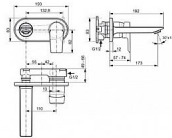

TESI umyvadlová podomítková baterie

» Koupelna » Vodovodní baterie » Umyvadlové baterie » Podomítkové

Objednací kód	IDEA6578AA
Malé balení	1,00
Výrobce	Ideal Standard
Jednotka	ks

Prodejna Masná: Není skladem
Prodejna Slovinská: Není skladem

Popis

Dostupná vysoká kvalita a všestrannost Tesi nabízí nekonečná a nadčasová řešení pro oživení vašeho dokonalého domova. Jeho jemné geometrické linie a inovativní technologie splachování AquaBlade promění koupelnu v moderní a příjemný prostor. TESI - Nástěnná umyvadlová baterie 193x192x123.5 mm, 173 mm projekce vývodu povrchová úprava chrom, Kit 1 required (A5948), 5 l/min (3 bar), bez odpadu - WRAS, Click technologie, Ecoflow, EPD, SmartShine. Výhody - Certifikace WRAS (pro UK), Naše technologie Click šetří vodu tak, že poskytuje plný průtok vody pouze tehdy, když je rukojeť zvednuta za mírný odpor, což snižuje spotřebu vody o 50 %., Výrobek je vybaven regulátorem průtoku, který vám umožní šetřit vodu, aniž byste museli slevit ze zážitku, Environmentální prohlášení o produktu, Výjimečná kvalita chromové povrchové úpravy činí naše výrobky odolnějšími proti poškrábání a snadněji se čistí, což vám nabízí roky radosti.

Výrobce	Ideal Standard