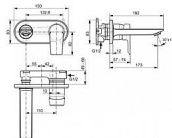

TESI umyvadlová podomítková baterie

» Koupelna » Vodovodní baterie » Umyvadlové baterie » Podomítkové

Objednací kód	IDEA6578AA
Malé balení	1,00
Výrobce	Ideal Standard
Jednotka	ks

Cena bez DPH	4 357,50 Kč
Cena s DPH	5 272,58 Kč

Prodejna Masná:	Není skladem
Prodejna Slovinská:	Není skladem

Popis

Dostupná vysoká kvalita a všestrannost Tesi nabízí nekonečná a nadčasová řešení pro oživení vašeho dokonalého domova. Jeho jemné geometrické linie a inovativní technologie splachování AquaBlade promění koupelnu v moderní a příjemný prostor. TESI - Nástěnná umyvadlová baterie 193x192x123.5 mm, 173 mm projekce vývodu povrchová úprava chrom, Kit 1 required (A5948), 5 l/min (3 bar), bez odpadu - WRAS, Click technologie, Ecoflow, EPD, SmartShine. Výhody - Certifikace WRAS (pro UK), Naše technologie Click šetří vodu tak, že poskytuje plný průtok vody pouze tehdy, když je rukojeť zvednuta za mírný odpor, což snižuje spotřebu vody o 50 %., Výrobek je vybaven regulátorem průtoku, který vám umožní šetřit vodu, aniž byste museli slevit ze zážitku, Environmentální prohlášení o produktu, Výjimečná kvalita chromové povrchové úpravy činí naše výrobky odolnějšími proti poškrábání a snadněji se čistí, což vám nabízí roky radosti.

Výrobce	Ideal Standard