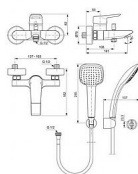

TESI vanová nástěnná baterie, s příslušenstvím

» Koupelna » Vodovodní baterie » Vanové baterie » Nástěnné

Popis

Dostupná vysoká kvalita a všestrannost Tesi nabízí nekonečná a nadčasová řešení pro oživení vašeho dokonalého domova. Jeho jemné geometrické linie a inovativní technologie splachování AquaBlade promění koupelnu v moderní a příjemný prostor. TESI - Nástěnná vanová baterie 207x182x117 mm, 161 mm projekce vývodu povrchová úprava chrom, 20.0 l/min (3 bar) - Click technologie, EPD, FirmaFlow, SmartShine. Výhody - Naše technologie Click šetří vodu tak, že poskytuje plný průtok vody pouze tehdy, když je rukojeť zvednuta za mírný odpor, což snižuje spotřebu vody o 50 %., Environmentální prohlášení o produktu, Kartuše, která nabízí mimořádnou odolnost, pohodlí a kontrolu., Výjimečná kvalita chromové povrchové úpravy činí naše výrobky odolnějšími proti poškrábání a snadněji se čistí, což vám nabízí roky radosti.

Objednací kód	IDEA6584AA
Malé balení	1,00
Výrobce	Ideal Standard
Jednotka	ks

Cena bez DPH	4 725,00 Kč
Cena s DPH	5 717,25 Kč

Prodejna Masná:	Není skladem
Prodejna Slovinská:	Není skladem

Ovládání baterie	Páka
Výrobce	Ideal Standard
Instalace	Nástěnná 150 mm