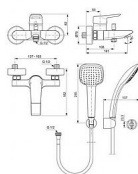

TESI vanová nástěnná baterie, s příslušenstvím

» Koupelna » Vodovodní baterie » Vanové baterie » Nástěnné

Popis

Dostupná vysoká kvalita a všestrannost Tesi nabízí nekonečná a nadčasová řešení pro oživení vašeho dokonalého domova. Jeho jemné geometrické linie a inovativní technologie splachování AquaBlade promění koupelnu v moderní a příjemný prostor. TESI - Nástěnná vanová baterie 207x182x117 mm, 161 mm projekce vývodu povrchová úprava chrom, 20.0 l/min (3 bar) - Click technologie, EPD, FirmaFlow, SmartShine. Výhody - Naše technologie Click šetří vodu tak, že poskytuje plný průtok vody pouze tehdy, když je rukojeť zvednuta za mírný odpor, což snižuje spotřebu vody o 50 %., Environmentální prohlášení o produktu, Kartuše, která nabízí mimořádnou odolnost, pohodlí a kontrolu., Výjimečná kvalita chromové povrchové úpravy činí naše výrobky odolnějšími proti poškrábání a snadněji se čistí, což vám nabízí roky radosti.

Objednací kód	IDEA6584AA
Malé balení	1,00
Výrobce	Ideal Standard
Jednotka	ks

Prodejna Masná: Není skladem
Prodejna Slovinská: Není skladem

Ovládání baterie	1
Výrobce	Ideal Standard
Instalace	9