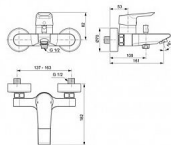

TESI vanová nástěnná baterie

» Koupelna » Vodovodní baterie » Vanové baterie » Nástěnné

Popis

TESI - Nástěnná vanová baterie 207x182x117 mm, 161 mm projekce vývodu povrchová úprava chrom, 20.0 l/min (3 bar) - Click technologie, EPD, FirmaFlow, SmartShine, NF certifikováno. Výhody - Naše technologie Click šetří vodu tak, že poskytuje plný průtok vody pouze tehdy, když je rukojeť zvednuta za mírný odpor, což snižuje spotřebu vody o 50 %., Environmentální prohlášení o produktu, Kartuše, která nabízí mimořádnou odolnost, pohodlí a kontrolu., Výjimečná kvalita chromové povrchové úpravy činí naše výrobky odolnějšími proti poškrábání a snadněji se čistí, což vám nabízí roky radosti.

| | |
|---------------------|--------------------------------|
| Objednací kód | IDEA6583AA |
| Malé balení | 1,00 |
| Výrobce | Ideal Standard |
| Jednotka | ks |
| <hr/> | |
| Cena bez DPH | 2 940,00 Kč |
| Cena s DPH | 3 557,40 Kč |
| <hr/> | |
| Prodejna Masná: | 2,0 ks |
| Prodejna Slovinská: | 1,0 ks |

| | |
|------------------|-----------------|
| Ovládání baterie | Páka |
| Výrobce | Ideal Standard |
| Instalace | Nástěnná 150 mm |