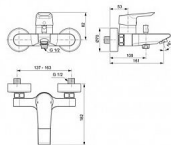

TESI vanová nástěnná baterie

» Koupelna » Vodovodní baterie » Vanové baterie » Nástěnné

Popis

TESI - Nástěnná vanová baterie 207x182x117 mm, 161 mm projekce vývodu povrchová úprava chrom, 20.0 l/min (3 bar) - Click technologie, EPD, FirmaFlow, SmartShine, NF certifikováno. Výhody - Naše technologie Click šetří vodu tak, že poskytuje plný průtok vody pouze tehdy, když je rukojeť zvednuta za mírný odpor, což snižuje spotřebu vody o 50 %., Environmentální prohlášení o produktu, Kartuše, která nabízí mimořádnou odolnost, pohodlí a kontrolu., Výjimečná kvalita chromové povrchové úpravy činí naše výrobky odolnějšími proti poškrábání a snadněji se čistí, což vám nabízí roky radosti.

Objednací kód	IDEA6583AA
Malé balení	1,00
Výrobce	Ideal Standard
Jednotka	ks

Prodejna Masná:	1,0 ks na cestě 1 ks očekáváme do 13.7.2026
Prodejna Slovinská:	1,0 ks

Ovládání baterie	1
Výrobce	Ideal Standard
Instalace	9