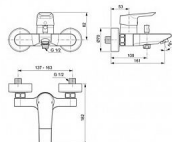

TESI vanová nástěnná baterie

» Koupelna » Vodovodní baterie » Vanové baterie » Nástěnné

Popis

TESI - Nástěnná vanová baterie 207x182x117 mm, 161 mm projekce vývodu povrchová úprava chrom, 20.0 l/min (3 bar) - Click technologie, EPD, FirmaFlow, SmartShine, NF certifikováno. Výhody - Naše technologie Click šetří vodu tak, že poskytuje plný průtok vody pouze tehdy, když je rukojeť zvednuta za mírný odpor, což snižuje spotřebu vody o 50 %., Environmentální prohlášení o produktu, Kartuše, která nabízí mimořádnou odolnost, pohodlí a kontrolu., Výjimečná kvalita chromové povrchové úpravy činí naše výrobky odolnějšími proti poškrábání a snadněji se čistí, což vám nabízí roky radosti.

Objednací kód	IDEA6583AA
Malé balení	1,00
Výrobce	Ideal Standard
Jednotka	ks

Cena bez DPH	2 940,00 Kč
Cena s DPH	3 557,40 Kč

Prodejna Masná:	2,0 ks
Prodejna Slovinská:	1,0 ks

Ovládání baterie	Páka
Výrobce	Ideal Standard
Instalace	Nástěnná 150 mm