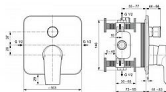

Popis

Dostupná vysoká kvalita a všestrannost Tesi nabízí nekonečná a nadčasová řešení pro oživení vašeho dokonalého domova. Jeho jemné geometrické linie a inovativní technologie splachování AquaBlade promění koupelnu v moderní a příjemný prostor. TESI - Podomítková vanová baterie 163x83x192 mm povrchová úprava chrom, Kit 1 required (A1000), 23.0 l/min (3 bar) - Click technologie, EPD, SmartShine, NF certifikováno. Výhody - Naše technologie Click šetří vodu tak, že poskytuje plný průtok vody pouze tehdy, když je rukojeť zvednuta za mírný odpor, což snižuje spotřebu vody o 50 %., Environmentální prohlášení o produktu, Výjimečná kvalita chromové povrchové úpravy činí naše výrobky odolnějšími proti poškrábání a snadněji se čistí, což vám nabízí roky radosti.