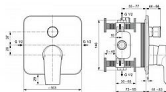

## Popis

Dostupná vysoká kvalita a všestrannost Tesi nabízí nekonečná a nadčasová řešení pro oživení vašeho dokonalého domova. Jeho jemné geometrické linie a inovativní technologie splachování AquaBlade promění koupelnu v moderní a příjemný prostor. TESI - Podomítková vanová baterie 163x83x192 mm povrchová úprava chrom, Kit 1 required (A1000), 23.0 l/min (3 bar) - Click technologie, EPD, SmartShine, NF certifikováno. Výhody - Naše technologie Click šetří vodu tak, že poskytuje plný průtok vody pouze tehdy, když je rukojeť zvednuta za mírný odpor, což snižuje spotřebu vody o 50 %., Environmentální prohlášení o produktu, Výjimečná kvalita chromové povrchové úpravy činí naše výrobky odolnějšími proti poškrábání a snadněji se čistí, což vám nabízí roky radosti.