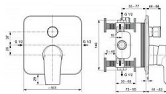

TESI vanová podomítková baterie

» Koupelna » Vodovodní baterie » Vanové baterie » Podomítkové

Objednací kód	IDEA6586AA
Malé balení	1,00
Výrobce	Ideal Standard
Jednotka	ks

Prodejna Masná: Není skladem
Prodejna Slovinská: Není skladem

Popis

Dostupná vysoká kvalita a všestrannost Tesi nabízí nekonečná a nadčasová řešení pro oživení vašeho dokonalého domova. Jeho jemné geometrické linie a inovativní technologie splachování AquaBlade promění koupelnu v moderní a příjemný prostor. TESI - Podomítková vanová baterie 163x83x192 mm povrchová úprava chrom, Kit 1 required (A1000), 23.0 l/min (3 bar) - Click technologie, EPD, SmartShine, NF certifikováno. Výhody - Naše technologie Click šetří vodu tak, že poskytuje plný průtok vody pouze tehdy, když je rukojeť zvednuta za mírný odpor, což snižuje spotřebu vody o 50 %., Environmentální prohlášení o produktu, Výjimečná kvalita chromové povrchové úpravy činí naše výrobky odolnějšími proti poškrábání a snadněji se čistí, což vám nabízí roky radosti.

Ovládání baterie	1
Výrobce	Ideal Standard