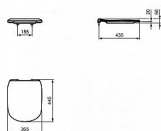

TESI WC sedátko ultra ploché

» Koupelna » Umyvadla, toalety, výlevky » WC sedátka » Klasická WC sedátka

Popis

ultra tenké ploché sedátko materiál: duroplast barva:
bílá lehce odnímatelné pro snadnou údržbu

Objednací kód	IDET352801
Malé balení	1,00
Výrobce	Ideal Standard
Jednotka	ks

Prodejna Masná: Není skladem
Prodejna Slovinská: Není skladem

Výrobce	Ideal Standard