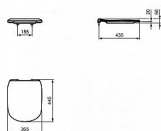

TESI WC sedátko ultra ploché

» Koupelna » WC sedátka » Klasická WC sedátka

Popis

ultra tenké ploché sedátko materiál: duroplast barva: bílá lehce odnímatelné pro snadnou údržbu

Objednací kód	IDET352801
Malé balení	1,00
Výrobce	Ideal Standard
Jednotka	ks