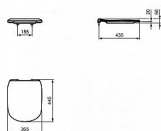

TESI WC sedátko ultra ploché

» Koupelna » Umyvadla, toalety, výlevky » WC sedátka » Klasická WC sedátka

Popis

ultra tenké ploché sedátko materiál: duroplast barva:
bílá lehce odnímatelné pro snadnou údržbu