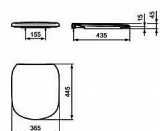

TESI WC sedátko wrapover soft-close

» Koupelna » Umyvadla, toalety, výlevky » WC sedátka » Soft-Close WC sedátka

Objednací kód	IDET352901
Malé balení	1,00
Výrobce	Ideal Standard
Jednotka	ks

Prodejna Masná: Není skladem
Prodejna Slovinská: Není skladem

Popis

Toto WC sedátko Ideal Standard Tesi je vyrobené z velmi kvalitního a odolného materiálu. Je charakteristické svojí dlouhou životností i snadnou údržbou. Sedátko je odnímatelné, takže jej snadno sundáte a hadrem vyčistíte všechna zákoutí toalety. Ideal Standard Tesi je zároveň vybavené technologií SoftClose, tedy funkcí pomalého sklápění. wrapover - při zavřeném poklopu není samotné sedátko vidět s funkcí pomalého sklápění SoftClose barva: bílá lehce odnímatelné pro snadnou údržbu

Výrobce	Ideal Standard