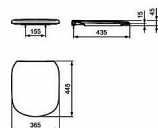

TESI WC sedátko wrapover soft-close

» Koupelna » WC sedátka » Soft-Close WC sedátka

Popis

Toto WC sedátko Ideal Standard Tesi je vyrobené z velmi kvalitního a odolného materiálu. Je charakteristické svojí dlouhou životností i snadnou údržbou. Sedátko je odnímatelné, takže jej snadno sundáte a hadrem vyčistíte všechna zákoutí toalety. Ideal Standard Tesi je zároveň vybavené technologií SoftClose, tedy funkcí pomalého sklápění. wrapover - při zavřeném poklopu není samotné sedátko vidět s funkcí pomalého sklápění SoftClose barva: bílá lehce odnímatelné pro snadnou údržbu