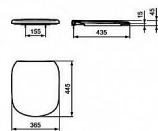

TESI WC sedátko wrapover soft-close

» Koupelna » Umyvadla, toalety, výlevky » WC sedátka » Soft-Close WC sedátka

Popis

Toto WC sedátko Ideal Standard Tesi je vyrobené z velmi kvalitního a odolného materiálu. Je charakteristické svojí dlouhou životností i snadnou údržbou. Sedátko je odnímatelné, takže jej snadno sundáte a hadrem vyčistíte všechna zákoutí toalety. Ideal Standard Tesi je zároveň vybavené technologií SoftClose, tedy funkcí pomalého sklápění. wrapover - při zavřeném poklopu není samotné sedátko vidět s funkcí pomalého sklápění SoftClose barva: bílá lehce odnímatelné pro snadnou údržbu