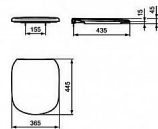

TESI WC sedátko wrapover soft-close

» Koupelna » WC sedátka » Soft-Close WC sedátka

Popis

Toto WC sedátko Ideal Standard Tesi je vyrobené z velmi kvalitního a odolného materiálu. Je charakteristické svojí dlouhou životností i snadnou údržbou. Sedátko je odnímatelné, takže jej snadno sundáte a hadrem vyčistíte všechna zákoutí toalety. Ideal Standard Tesi je zároveň vybavené technologií SoftClose, tedy funkcí pomalého sklápění. wrapover - při zavřeném poklopu není samotné sedátko vidět s funkcí pomalého sklápění SoftClose barva: bílá lehce odnímatelné pro snadnou údržbu