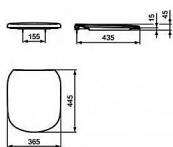

## Popis

wrapover - při zavřeném poklopu není samotné sedátko vidět  
barva: bílá lehce odnímatelné pro snadnou údržbu

|               |                                |
|---------------|--------------------------------|
| Objednací kód | IDET353001                     |
| Malé balení   | 1,00                           |
| Výrobce       | <a href="#">Ideal Standard</a> |
| Jednotka      | ks                             |