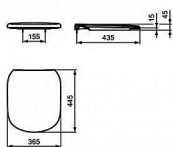

Popis

wrapover - při zavřeném poklopu není samotné sedátko vidět
barva: bílá lehce odnímatelné pro snadnou údržbu

Výrobce	Ideal Standard
---------	----------------