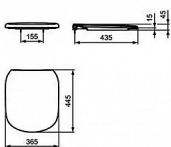

TESI WC sedátko wrapover

» Koupelna » Umyvadla, toalety, výlevky » WC sedátka » Klasická WC sedátka

Objednací kód	IDET353001
Malé balení	1,00
Výrobce	Ideal Standard
Jednotka	ks

Prodejna Masná: Není skladem
Prodejna Slovinská: Není skladem

Popis

wrapover - při zavřeném poklopu není samotné sedátko vidět
barva: bílá lehce odnímatelné pro snadnou údržbu

Výrobce	Ideal Standard
---------	----------------