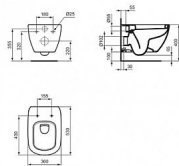

# TESI závěsné WC

» Koupelna » WC mísy » Závěsné WC mísy

## Popis

TESI | Závěsný klozet povrchová úprava bílá, CL1 plné spláchnutí 4.5 - 6 l/ min, vodorovný odtok | CL1, CL2.  
Specifikace produktu: CL1 plné spláchnutí max. (litr): 6  
CL1 plné spláchnutí min. (litr): 4.5 CL2 plné spláchnutí max. (litr): 6 Dětský model: Ne Barevný kód: 01 Popis barvy: bílá Skryté upevnění: Ano Typ proplachování: Hluboké splachování Model pro tělesně postižené: Ne Materiál: Keramika Specifikace materiálu: Sklovitý porcelán Výstupní poloha: Na střed Orientace výstupu: Horizontální Viditelnost výstupu: Skryté Technologie PVD: Ne

## Další informace

Rozměr - délka	53,0 cm
Rozměr - šířka	36,0 cm
Rozměr - výška	33,5 cm

Výrobce	Ideal Standard
---------	----------------