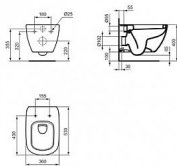

TESI závěsné WC

» Koupelna » WC mísy » Závěsné WC mísy

Popis

TESI | Závěsný klozet povrchová úprava bílá, CL1 plné spláchnutí 4.5 - 6 l/ min, vodorovný odtok | CL1, CL2.
Specifikace produktu: CL1 plné spláchnutí max. (litr): 6
CL1 plné spláchnutí min. (litr): 4.5 CL2 plné spláchnutí max. (litr): 6 Dětský model: Ne Barevný kód: 01 Popis barvy: bílá Skryté upevnění: Ano Typ proplachování: Hluboké splachování Model pro tělesně postižené: Ne Materiál: Keramika Specifikace materiálu: Sklovitý porcelán Výstupní poloha: Na střed Orientace výstupu: Horizontální Viditelnost výstupu: Skryté Technologie PVD: Ne

Objednací kód	IDET007801
Malé balení	1,00
Výrobce	Ideal Standard
Jednotka	ks

Cena bez DPH	3 500,00 Kč
Cena s DPH	4 235,00 Kč

Prodejna Masná:	Není skladem
Prodejna Slovinská:	Není skladem

Další informace

Rozměr - délka	53,0 cm
Rozměr - šířka	36,0 cm
Rozměr - výška	33,5 cm