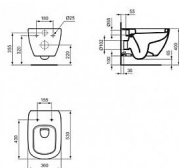

TESI závěsné WC

» Koupelna » Umyvadla, toalety, výlevky » WC mísy » Závěsné WC mísy

Popis

TESI | Závěsný klozet povrchová úprava bílá, CL1 plné spláchnutí 4.5 - 6 l/ min, vodorovný odtok | CL1, CL2.
Specifikace produktu: CL1 plné spláchnutí max. (litr): 6
CL1 plné spláchnutí min. (litr): 4.5 CL2 plné spláchnutí max. (litr): 6 Dětský model: Ne Barevný kód: 01 Popis barvy: bílá Skryté upevnění: Ano Typ proplachování: Hluboké splachování Model pro tělesně postižené: Ne Materiál: Keramika Specifikace materiálu: Sklovitý porcelán Výstupní poloha: Na střed Orientace výstupu: Horizontální Viditelnost výstupu: Skryté Technologie PVD: Ne

Objednací kód	IDET007801
Malé balení	1,00
Výrobce	Ideal Standard
Jednotka	ks

Prodejna Masná:	Není skladem
Prodejna Slovinská:	Není skladem

Další informace

Rozměr - délka	53,0 cm
Rozměr - šířka	36,0 cm
Rozměr - výška	33,5 cm