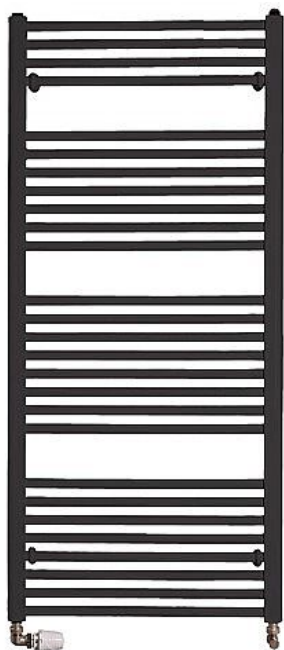

THERMAL TREND KD 600/1680, ANTRACIT

» Topení a ohřev vody » Koupelnové radiátory » Standard

Objednací kód	TTKD600/1680A
Malé balení	1,00
Výrobce	Thermal Trend
Jednotka	ks

Prodejna Masná:	2,0 ks
Prodejna Slovinská:	1,0 ks

Popis

Radiátor typ KD je vyroben se zřetelem na pečlivý výběr nejkvalitnějšího materiálu. Trubky v profilu D jsou doplněny horizontálními tyčemi o průměru 20 nebo 22 mm a v nabídce je i varianta ECO s menším počtem tyčí. Radiátor KD naši přední zákazníci vřele doporučují na všech trzích již více než 20 let.

Materiál: Ocelové vertikální tyče v profilu D 30×40 mm s horizontálními trubkami 20 mm

Výrobce	Thermal Trend
---------	---------------