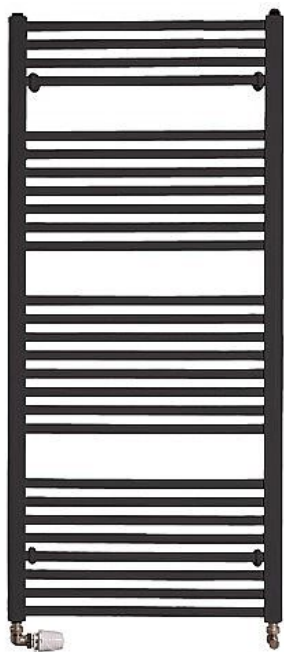

THERMAL TREND KD 600/1680, ANTRACIT

» Topení a ohřev vody » Koupelnové radiátory » Standard

Objednací kód	TTKD600/1680A
Malé balení	1,00
Výrobce	Thermal Trend
Jednotka	ks

Prodejna Masná:	2,0 ks
Prodejna Slovinská:	1,0 ks

Popis

Radiátor typ KD je vyroben se zřetelem na pečlivý výběr nejkvalitnějšího materiálu. Trubky v profilu D jsou doplněny horizontálními tyčemi o průměru 20 nebo 22 mm a v nabídce je i varianta ECO s menším počtem tyčí. Radiátor KD naši přední zákazníci vřele doporučují na všech trzích již více než 20 let.

Materiál: Ocelové vertikální tyče v profilu D 30×40 mm s horizontálními trubkami 20 mm

Výrobce	Thermal Trend
---------	---------------