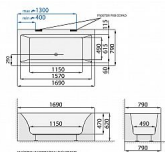

# TIME EVO vana 169x79, levá

» Koupelna » Vany, vaničky, žlaby » Vany » Volně stojící vany

Objednací kód	TIMEVO170HL
Malé balení	1,00
Výrobce	<a href="#">SANTECH PLUS</a>
Jednotka	ks

Prodejna Masná: Není skladem  
Prodejna Slovinská: Není skladem

## Popis

Rohová varianta volně stojící vany TIME EVO HL Vám dopřeje maximální volnost při plánování koupelny. Ostré křivky vany si s dalším vybavením dokonale padnou. Baterii a ostatní příslušenství navíc snadno umístíte na široký okraj vany. Je vhodná pro instalaci vanové stojánkové baterie přímo do okraje vany a napouštění přepadem. Volně stojící vana do prostoru TIME EVO - HL se napojuje na odpad pomocí flexi odpadové hadice HT DN 50. Název: TIME EVO - HL (HP) Rozměr: 1690 x 790 mm Varianta: levá Provedení: samonosná volně stojící vana do rohu Materiál: litý PMMA vyztužený sklolaminátem Povrch: bílý lesk Hloubka: 470 mm Celková výška: 620 mm Průměrná spotřeba vody: 155 l Celková váha: 55 kg Záruka: 10 let Samonosný rám: součástí vany HT flexi odpad: za příplatek Klasický odtokový komplet: za příplatek Odtokový komplet s napouštěním: za příplatek Odtokový komplet CLICK-CLACK: za příplatek

## Další informace

Rozměr - délka	79,0 cm
Rozměr - šířka	169,0 cm
Rozměr - výška	47,0 cm

Výrobce SANTECH PLUS