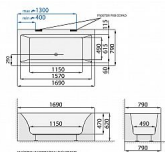

TIME EVO vana 169x79, levá

» Koupelna » Vany, vaničky, žlaby » Vany » Volně stojící vany

Objednací kód	TIMEVO170HL
Malé balení	1,00
Výrobce	SANTECH PLUS
Jednotka	ks

Prodejna Masná: Není skladem
Prodejna Slovinská: Není skladem

Popis

Rohová varianta volně stojící vany TIME EVO HL Vám dopřeje maximální volnost při plánování koupelny. Ostré křivky vany si s dalším vybavením dokonale padnou. Baterii a ostatní příslušenství navíc snadno umístíte na široký okraj vany. Je vhodná pro instalaci vanové stojánkové baterie přímo do okraje vany a napouštění přepadem. Volně stojící vana do prostoru TIME EVO - HL se napojuje na odpad pomocí flexi odpadové hadice HT DN 50. Název: TIME EVO - HL (HP) Rozměr: 1690 x 790 mm Varianta: levá Provedení: samonosná volně stojící vana do rohu Materiál: litý PMMA vyztužený sklolaminátem Povrch: bílý lesk Hloubka: 470 mm Celková výška: 620 mm Průměrná spotřeba vody: 155 l Celková váha: 55 kg Záruka: 10 let Samonosný rám: součástí vany HT flexi odpad: za příplatek Klasický odtokový komplet: za příplatek Odtokový komplet s napouštěním: za příplatek Odtokový komplet CLICK-CLACK: za příplatek

Další informace

Rozměr - délka	79,0 cm
Rozměr - šířka	169,0 cm
Rozměr - výška	47,0 cm

Výrobce SANTECH PLUS