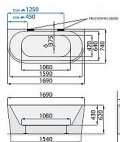

TIME GEMINI vana 169x74

» Koupelna » Vany » Volně stojící vany

Objednací kód	TIMEGEMINI169D
Malé balení	1,00
Výrobce	SANTECH PLUS
Jednotka	ks

Cena bez DPH	30 681,52 Kč
Cena s DPH	37 124,64 Kč

Prodejna Masná:	Není skladem
Prodejna Slovinská:	Není skladem