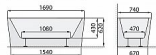

TIME GEMINI vana 169x74

» Koupelna » Vany » Volně stojící vany

Objednací kód	TIMEGEMINI169D
Malé balení	1,00
Výrobce	SANTECH PLUS
Jednotka	ks

Cena bez DPH	30 681,52 Kč
Cena s DPH	37 124,64 Kč

Prodejna Masná:	Není skladem
Prodejna Slovinská:	Není skladem