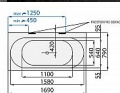

TIME GEMINI vana XL 169x79, levá

» Koupelna » Vany » Volně stojící vany

Popis

Rohová varianta hranaté volně stojící vany TIME GEMINI XL - HL šetří prostor v koupelně. Pravidelně tvarovaný ovál vnitřního prostoru s odtokem uprostřed láká ke koupeli ve dvou. Je ukázkou moderní a zároveň funkční a prostorné vany i pro osoby plnějších tvarů. Je taktéž vhodná pro montáž vanové baterie na okraj vany. Volně stojící vana do prostoru TIME GEMINI XL - HL se napojuje na odpad pomocí flexi odpadové hadice HT DN 50.

Název: TIME GEMINI XL - HL Rozměr: 1690 x 790 mm

Varianta: levá Provedení: samonosná volně stojící vana do rohu

Materiál: litý PMMA vyztužený sklolaminátem

Povrch: bílý lesk Hloubka: 450 mm Celková výška: 620 mm

Průměrná spotřeba vody: 185 l Celková váha: 55 kg

Záruka: 10 let Samonosný rám: součástí vany HT flexi

odpad: za příplatek Klasický odtokový komplet: za

příplatek Odtokový komplet s napouštěním: za příplatek

Další informace

Rozměr - délka	79,0 cm
Rozměr - šířka	169,0 cm
Rozměr - výška	45,0 cm

Výrobce	SANTECH PLUS
---------	--------------