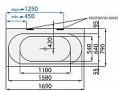

TIME GEMINI vana XL 169x79, levá

» Koupelna » Vany » Volně stojící vany

Popis

Rohová varianta hranaté volně stojící vany TIME GEMINI XL - HL šetří prostor v koupelně. Pravidelně tvarovaný ovál vnitřního prostoru s odtokem uprostřed láká ke koupeli ve dvou. Je ukázkou moderní a zároveň funkční a prostorné vany i pro osoby plnějších tvarů. Je taktéž vhodná pro montáž vanové baterie na okraj vany. Volně stojící vana do prostoru TIME GEMINI XL - HL se napojuje na odpad pomocí flexi odpadové hadice HT DN 50.

Název: TIME GEMINI XL - HL Rozměr: 1690 x 790 mm

Varianta: levá Provedení: samonosná volně stojící vana do rohu Materiál: litý PMMA vyztužený sklolaminátem Povrch: bílý lesk Hloubka: 450 mm Celková výška: 620 mm Průměrná spotřeba vody: 185 l Celková váha: 55 kg Záruka: 10 let Samonosný rám: součástí vany HT flexi odpad: za příplatek Klasický odtokový komplet: za příplatek Odtokový komplet s napouštěním: za příplatek Odtokový komplet CLICK-CLACK: za příplatek

Další informace

Rozměr - délka	79,0 cm
Rozměr - šířka	169,0 cm
Rozměr - výška	45,0 cm

Výrobce	SANTECH PLUS
---------	--------------