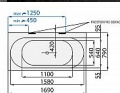

TIME GEMINI vana XL 169x79, levá

» Koupelna » Vany, vaničky, žlaby » Vany » Volně stojící vany

Objednací kód	TIMEGEMINIXL169HL
Malé balení	1,00
Výrobce	SANTECH PLUS
Jednotka	ks
Kód výrobce	TIGEM169XL-HL

Prodejna Masná: Není skladem
Prodejna Slovinská: Není skladem

Popis

Rohová varianta hranaté volně stojící vany TIME GEMINI XL - HL šetří prostor v koupelně. Pravidelně tvarovaný ovál vnitřního prostoru s odtokem uprostřed láká ke koupeli ve dvou. Je ukázkou moderní a zároveň funkční a prostorné vany i pro osoby plnějších tvarů. Je taktéž vhodná pro montáž vanové baterie na okraj vany. Volně stojící vana do prostoru TIME GEMINI XL - HL se napojuje na odpad pomocí flexi odpadové hadice HT DN 50.

Název: TIME GEMINI XL - HL Rozměr: 1690 x 790 mm

Varianta: levá Provedení: samonosná volně stojící vana do rohu Materiál: litý PMMA vyztužený sklolaminátem Povrch: bílý lesk Hloubka: 450 mm Celková výška: 620 mm Průměrná spotřeba vody: 185 l Celková váha: 55 kg Záruka: 10 let Samonosný rám: součástí vany HT flexi odpad: za příplatek Klasický odtokový komplet: za příplatek Odtokový komplet s napouštěním: za příplatek Odtokový komplet CLICK-CLACK: za příplatek

Další informace

Rozměr - délka	79,0 cm
Rozměr - šířka	169,0 cm
Rozměr - výška	45,0 cm

Výrobce SANTECH PLUS