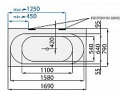

TIME GEMINI vana XL 169x79, levá

» Koupelna » Vany » Volně stojící vany

Popis

Rohová varianta hranaté volně stojící vany TIME GEMINI XL - HL šetří prostor v koupelně. Pravidelně tvarovaný ovál vnitřního prostoru s odtokem uprostřed láká ke koupeli ve dvou. Je ukázkou moderní a zároveň funkční a prostorné vany i pro osoby plnějších tvarů. Je taktéž vhodná pro montáž vanové baterie na okraj vany. Volně stojící vana do prostoru TIME GEMINI XL - HL se napojuje na odpad pomocí flexi odpadové hadice HT DN 50.

Název: TIME GEMINI XL - HL Rozměr: 1690 x 790 mm

Varianta: levá Provedení: samonosná volně stojící vana do rohu Materiál: litý PMMA vyztužený sklolaminátem Povrch: bílý lesk Hloubka: 450 mm Celková výška: 620 mm Průměrná spotřeba vody: 185 l Celková váha: 55 kg Záruka: 10 let Samonosný rám: součástí vany HT flexi odpad: za příplatek Klasický odtokový komplet: za příplatek Odtokový komplet s napouštěním: za příplatek Odtokový komplet CLICK-CLACK: za příplatek

Další informace

Rozměr - délka	79,0 cm
Rozměr - šířka	169,0 cm
Rozměr - výška	45,0 cm

Výrobce	SANTECH PLUS
---------	--------------