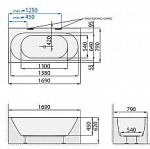

TIME GEMINI vana XL 169x79, pravá

» Koupelna » Vany, vaničky, žlaby » Vany » Volně stojící vany

TIME GEMINI XL - HL (HP) 1690 x 790

Popis

Rohová varianta hranaté volně stojící vany TIME GEMINI XL - HP šetří prostor v koupelně. Pravidelně tvarovaný ovál vnitřního prostoru s odtokem uprostřed láká ke koupeli ve dvou. Je ukázkou moderní a zároveň funkční a prostorné vany i pro osoby plnějších tvarů. Je taktéž vhodná pro montáž vanové baterie na okraj vany. Volně stojící vana do prostoru TIME GEMINI XL - HP se napojuje na odpad pomocí flexi odpadové hadice HT DN 50.

Název: TIME GEMINI XL - HP Rozměr: 1690 x 790 mm
Varianta: pravá Provedení: samonosná volně stojící vana do rohu Materiál: litý PMMA vyztužený sklolaminátem
Povrch: bílý lesk Hloubka: 450 mm Celková výška: 620 mm Průměrná spotřeba vody: 185 l Celková váha: 55 kg
Záruka: 10 let Samonosný rám: součástí vany HT flexi odpad: za příplatek Klasický odtokový komplet: za příplatek Odtokový komplet s napouštěním: za příplatek Odtokový komplet CLICK-CLACK: za příplatek

Objednací kód	TIMEGEMINIXL169HP
Malé balení	1,00
Výrobce	SANTECH PLUS
Jednotka	ks
Kód výrobce	TIGEM169XL-HP

Prodejna Masná: Není skladem
Prodejna Slovinská: Není skladem

Další informace

Rozměr - délka	79,0 cm
Rozměr - šířka	169,0 cm
Rozměr - výška	45,0 cm