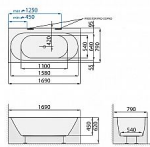

TIME GEMINI vana XL 169x79, pravá

» Koupelna » Vany, vaničky, žlaby » Vany » Volně stojící vany

TIME GEMINI XL - HL (HP) 1690 x 790

Popis

Rohová varianta hranaté volně stojící vany TIME GEMINI XL - HP šetří prostor v koupelně. Pravidelně tvarovaný ovál vnitřního prostoru s odtokem uprostřed láká ke koupeli ve dvou. Je ukázkou moderní a zároveň funkční a prostorné vany i pro osoby plnějších tvarů. Je taktéž vhodná pro montáž vanové baterie na okraj vany. Volně stojící vana do prostoru TIME GEMINI XL - HP se napojuje na odpad pomocí flexi odpadové hadice HT DN 50.

Název: TIME GEMINI XL - HP Rozměr: 1690 x 790 mm
Varianta: pravá Provedení: samonosná volně stojící vana do rohu Materiál: litý PMMA vyztužený sklolaminátem
Povrch: bílý lesk Hloubka: 450 mm Celková výška: 620 mm Průměrná spotřeba vody: 185 l Celková váha: 55 kg
Záruka: 10 let Samonosný rám: součástí vany HT flexi odpad: za příplatek Klasický odtokový komplet: za příplatek Odtokový komplet s napouštěním: za příplatek Odtokový komplet CLICK-CLACK: za příplatek

Objednací kód	TIMEGEMINIXL169HP
Malé balení	1,00
Výrobce	SANTECH PLUS
Jednotka	ks
Kód výrobce	TIGEM169XL-HP

Prodejna Masná: Není skladem
Prodejna Slovinská: Není skladem

Další informace

Rozměr - délka	79,0 cm
Rozměr - šířka	169,0 cm
Rozměr - výška	45,0 cm