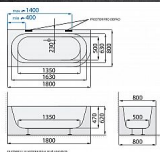

TIME TOP vana 180x80, levá

» Koupelna » Vany, vaničky, žlaby » Vany » Volně stojící vany

Popis

Propojením dokonale ostrých hran s jemností zakulaceného rohu vznikl jedinečný design rohové vany TIME TOP - L. Nadstandardně hluboký oválný vnitřní prostor s odtokem uprostřed vany vybízí k příjemné koupeli ve dvou. Je vhodná pro instalaci vanové stojánkové baterie přímo do okraje vany a napouštění přepadem. Volně stojící vana do prostoru TIME TOP - L se napojuje na odpad pomocí flexi odpadové hadice HT DN 50. Název: TIME TOP - L Rozměr: 1800 x 800 mm Varianta: levá Provedení: samonosná volně stojící vana do rohu Materiál: litý PMMA vyztužený sklolaminátem Povrch: bílý lesk Hloubka: 470 mm Celková výška: 620 mm Průměrná spotřeba vody: 195 l Celková váha: 60 kg Záruka: 10 let Samonosný rám: součástí vany HT flexi odpad: za příplatek Klasický odtokový komplet: za příplatek Odtokový komplet s napouštěním: za příplatek Odtokový komplet CLICK-CLACK: za příplatek

Objednací kód	TIMETOP180L
Malé balení	1,00
Výrobce	SANTECH PLUS
Jednotka	ks

Prodejna Masná: **Není skladem**
Prodejna Slovinská: **Není skladem**

Další informace

Rozměr - délka	80,0 cm
Rozměr - šířka	180,0 cm
Rozměr - výška	62,0 cm