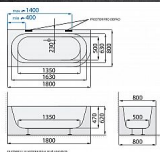

## Popis

Propojením dokonale ostrých hran s jemností zakulaceného rohu vznikl jedinečný design rohové vany TIME TOP - L. Nadstandardně hluboký oválný vnitřní prostor s odtokem uprostřed vany vybízí k příjemné koupeli ve dvou. Je vhodná pro instalaci vanové stojánkové baterie přímo do okraje vany a napouštění přepadem. Volně stojící vana do prostoru TIME TOP - L se napojuje na odpad pomocí flexi odpadové hadice HT DN 50. Název: TIME TOP - L Rozměr: 1800 x 800 mm Varianta: levá Provedení: samonosná volně stojící vana do rohu Materiál: litý PMMA vyztužený sklolaminátem Povrch: bílý lesk Hloubka: 470 mm Celková výška: 620 mm Průměrná spotřeba vody: 195 l Celková váha: 60 kg Záruka: 10 let Samonosný rám: součástí vany HT flexi odpad: za příplatek Klasický odtokový komplet: za příplatek Odtokový komplet s napouštěním: za příplatek Odtokový komplet CLICK-CLACK: za příplatek

## Další informace

Rozměr - délka	80,0 cm
Rozměr - šířka	180,0 cm
Rozměr - výška	62,0 cm

Výrobce **SANTECH PLUS**