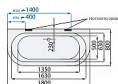

TIME TOP vana 180x80, typ D

» Koupelna » Vany » Volně stojící vany

Objednací kód	TIMETOP180D
Malé balení	1,00
Výrobce	SANTECH PLUS
Jednotka	ks
Kód výrobce	TITOP180-D

Cena bez DPH	31 471,07 Kč
Cena s DPH	38 079,99 Kč

Prodejna Masná:	Není skladem
Prodejna Slovinská:	Není skladem