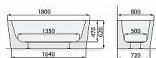

TIME TOP vana 180x80, typ D

» Koupelna » Vany » Volně stojící vany

Objednací kód	TIMETOP180D
Malé balení	1,00
Výrobce	SANTECH PLUS
Jednotka	ks
Kód výrobce	TITOP180-D

Cena bez DPH	31 471,07 Kč
Cena s DPH	38 079,99 Kč

Prodejna Masná:	Není skladem
Prodejna Slovinská:	Není skladem