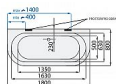

TIME TOP vana 180x80, typ D

» Koupelna » Vany, vaničky, žlaby » Vany » Volně stojící vany

Objednací kód	TIMETOP180D
Malé balení	1,00
Výrobce	SANTECH PLUS
Jednotka	ks
Kód výrobce	TITOP180-D

Prodejna Masná: Není skladem
Prodejna Slovinská: Není skladem