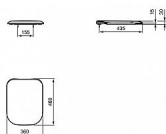

## Popis

barva: bílá materiál: duroplast s funkcí pomalého sklápění Soft-close lehce odnímatelné pro snadnou údržbu (Take-off)

Objednací kód	IDEK706501
Malé balení	1,00
Výrobce	<a href="#">Ideal Standard</a>
Jednotka	ks