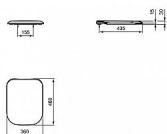

TONIC II WC sedátko soft-close

» Koupelna » Umyvadla, toalety, výlevky » WC sedátka » Soft-Close WC sedátka

Popis

barva: bílá materiál: duroplast s funkcí pomalého sklápění Soft-close lehce odnímatelné pro snadnou údržbu (Take-off)