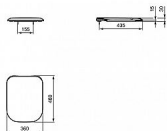

TONIC II WC sedátko soft-close

» Koupelna » Umyvadla, toalety, výlevky » WC sedátka » Soft-Close WC sedátka

Popis

barva: bílá materiál: duroplast s funkcí pomalého sklápění Soft-close lehce odnímatelné pro snadnou údržbu (Take-off)