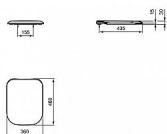

TONIC II WC sedátko soft-close

» Koupelna » WC sedátka » Soft-Close WC sedátka

Popis

barva: bílá materiál: duroplast s funkcí pomalého sklápění Soft-close lehce odnímatelné pro snadnou údržbu (Take-off)

Objednací kód	IDEK706501
Malé balení	1,00
Výrobce	Ideal Standard
Jednotka	ks