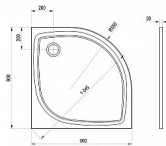

Tracy čtvrtkruh 900x900 s vaničkou, chrom/čiré

» Koupelna » Sprchové kouty, boxy, zástěny » Čtvrtkruhové kouty

Objednací kód	TRACYSET90
Malé balení	1,00
Výrobce	RAVAK
Jednotka	set

Prodejna Masná:	7,0 set
Prodejna Slovinská:	2,0 set

Popis

Kvalitní sprchový čtvrtkruhový sprchový kout. Dveře sprchového koutu jsou posuvné. Bezpečnostní sklo je průhledné s tloušťkou 5 mm. Držadla a profily v chromovém provedení. Technický popis sprch. koutu: Rozměr: 90 x 90 x 190 cm Rádus: 550 mm Sklo: 5 mm Barva: bright alu + transparent Čtvrtkruhová sprchová vanička Elipso Pro Flat z litého mramoru v bílé barvě. Hladký povrch pro snadnou údržbu. Technický popis vaničky: Hloubka vaničky: 1,5 cm Montážní výška: 3 cm Průměr sifonu: 9 cm Rádus: 550 Součástí dodávky není: vaničkový sifon, nožičky (podpora)