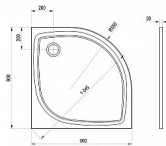

Tracy čtvrtkruh 900x900 s vaničkou, chrom/čiré

» Koupelna » Sprchové kouty » Čtvrtkruhové kouty

Objednací kód	TRACYSET90
Malé balení	1,00
Výrobce	Neuman
Jednotka	set

Cena bez DPH	9 590,00 Kč
Cena s DPH	11 603,90 Kč

Prodejna Masná:	12,0 set
Prodejna Slovinská:	2,0 set

Popis

Kvalitní sprchový čtvrtkruhový sprchový kout. Dveře sprchového koutu jsou posuvné. Bezpečnostní sklo je průhledné s tloušťkou 5 mm. Držadla a profily v chromovém provedení. Technický popis sprch. koutu: Rozměr: 90 x 90 x 190 cm Rádus: 550 mm Sklo: 5 mm Barva: bright alu + transparent Čtvrtkruhová sprchová vanička Elipso Pro Flat z litého mramoru v bílé barvě. Hladký povrch pro snadnou údržbu. Technický popis vaničky: Hloubka vaničky: 1,5 cm Montážní výška: 3 cm Průměr sifonu: 9 cm Rádus: 550 Součástí dodávky není: vaničkový sifon, nožičky (podpora)