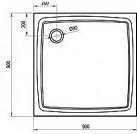

# Tracy rohový vstup 900x900 s vaničkou, chrom/čiré

» Koupelna » Sprchové kouty, boxy, zástěny » Čtvercové a obdélníkové kouty

|               |                       |
|---------------|-----------------------|
| Objednací kód | TRACYSETCTV90         |
| Malé balení   | 1,00                  |
| Výrobce       | <a href="#">RAVAK</a> |
| Jednotka      | set                   |

## Popis

Kvalitní čtyřdílný sprchový kout. Dveře sprchového koutu jsou posuvné. Bezpečnostní sklo je průhledné s tloušťkou 5 mm. Držadla a profily v chromovém provedení. Technický popis sprch. koutu: Rozměr: 90 x 90 x 190 cm Sklo: 5 mm Barva: bright alu + transparent Čtvercová sprchová vanička Perseus Pro Flat z litého mramoru v bílé barvě. Hladký povrch pro snadnou údržbu. Technický popis vaničky: Hloubka vaničky: 1,5 cm Montážní výška: 3 cm Průměr sifonu: 9 cm Součástí dodávky není: vaničkový sifon, nožičky (podpora)