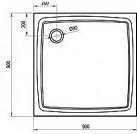

Tracy rohový vstup 900x900 s vaničkou, chrom/čiré

» Koupelna » Sprchové kouty » Čtvercové a obdélníkové kouty

Objednací kód	TRACYSETCTV90
Malé balení	1,00
Výrobce	Neuman
Jednotka	set

Cena bez DPH	9 590,00 Kč
Cena s DPH	11 603,90 Kč

Prodejna Masná:	11,0 set
Prodejna Slovinská:	2,0 set

Popis

Kvalitní čtyřdílný sprchový kout. Dveře sprchového koutu jsou posuvné. Bezpečnostní sklo je průhledné s tloušťkou 5 mm. Držadla a profily v chromovém provedení. Technický popis sprch. koutu: Rozměr: 90 x 90 x 190 cm Sklo: 5 mm Barva: bright alu + transparent Čtvercová sprchová vanička Perseus Pro Flat z litého mramoru v bílé barvě. Hladký povrch pro snadnou údržbu. Technický popis vaničky: Hloubka vaničky: 1,5 cm Montážní výška: 3 cm Průměr sifonu: 9 cm Součástí dodávky není: vaničkový sifon, nožičky (podpora)