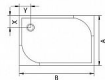

Tracy sprchová vanička obdélník 80x120, bílá

» Koupelna » Vany, vaničky, žlaby » Vaničky » Obdélníkové vaničky » Z litého mramoru

Popis

Obdélníková sprchová vanička 80x120 cm, litý mramor. Šířka: 800 x 1200 mm Počet nožiček (možno objednat): 8 Hmotnost brutto: 32 kg Vlastnosti: Superploché vaničky (výška 30 mm) z kvalitního litého mramoru Volitelné přestavitelné nožičky (nejsou součástí) Tlumí hluk a poskytují tepelnou izolaci Všechny vaničky splňují evropskou normu EN 14527:2006 Lze je instalovat na podlahu nebo na nožičky a s předním panelem Kulatý sifon o průměru 90 mm

Objednací kód	WAA8012004
Malé balení	1,00
Výrobce	RONAL Bathrooms
Jednotka	ks

Prodejna Masná: 1,0 ks
Prodejna Slovinská: Není skladem

Další informace

Rozměr - délka	80,0 cm
Rozměr - šířka	120,0 cm
Rozměr - výška	3,0 cm

Výrobce RONAL Bathrooms