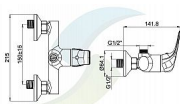

TRIX dřezová nástěnná baterie bez ramínka

» Koupelna » Vodovodní baterie » Dřezové baterie » Nástěnné

Objednací kód	TRIX1008J
Malé balení	1,00
Výrobce	STENO
Jednotka	ks

Prodejna Masná:	8,0 ks
Prodejna Slovinská:	2,0 ks

Popis

Luxusní designová kuchyňská baterie Belaggio s možností připojení flexibilního silikonového ramínka v několika barevných variantách, které lze libovolně měnit na jednom těle baterie. Oživte vzhled Vaší kuchyně baterií, kterou Vám bude každý závidět. Kartuše: 35mm Provedení: chrom Materiál: mosaz Rozteč: 150 mm Hloubka výrobku: 141,8 mm Šířka výrobku: 215 mm Průtok (tlak 3 bar): 10,1 l/min Ramínko není součástí !