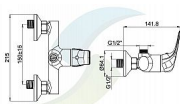

TRIX dřezová nástěnná baterie bez ramínka

» Koupelna » Vodovodní baterie » Dřezové baterie » Nástěnné

Popis

Luxusní designová kuchyňská baterie Belaggio s možností připojení flexibilního silikonového ramínka v několika barevných variantách, které lze libovolně měnit na jednom těle baterie. Oživte vzhled Vaší kuchyně baterií, kterou Vám bude každý závidět. Kartuše: 35mm Provedení: chrom Materiál: mosaz Rozteč: 150 mm Hloubka výrobku: 141,8 mm Šířka výrobku: 215 mm Průtok (tlak 3 bar): 10,1 l/min Ramínko není součástí !

Objednací kód	TRIX1008J
Malé balení	1,00
Výrobce	STENO
Jednotka	ks

Cena bez DPH	1 273,50 Kč
Cena s DPH	1 540,94 Kč

Prodejna Masná:	7,0 ks
	na cestě Dočasně nedostupné
Prodejna Slovinská:	2,0 ks

Ovládání baterie	Páka
Výrobce	STENO
Instalace	Nástěnná 150 mm