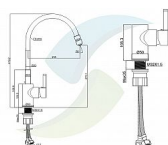

TRIX dřezová stojánková baterie bez ramínka

» Koupelna » Vodovodní baterie » Dřezové baterie » Stojánkové

Objednací kód	TRIX1008
Malé balení	8,00
Výrobce	STENO
Jednotka	ks

Prodejna Masná:	>50 ks
Prodejna Slovinská:	8,0 ks

Popis

Luxusní designová kuchyňská baterie Belaggio s možností připojení flexibilního silikonového ramínka v několika barevných variantách, které lze libovolně měnit na jednom těle baterie. Oživte vzhled Vaší kuchyně baterií, kterou Vám bude každý závidět.
Kartuše: 35mm Provedení: chrom Materiál: mosaz
Výška výrobku: 419 mm Hloubka výrobku: 260 mm
Průtok (tlak 3 bar): 10,5 l/min Ramínko není součástí balení !