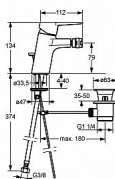

TWIST bidetová baterie, s výpustí, plná páka

» Koupelna » Vodovodní baterie » Bidetové baterie » Stojánkové bidetové baterie

Popis

Páková bidetová baterie s odtokovou soupravou
povrchová úprava: chrom materiál mosaz
neuvolňující zinek (MS 63) výška: 134 mm délka
výtoku: 112 mm komfortní zóna: 79 mm průtok při
tlaku 3 bary 6 l/min kovová ovládací páka s
označením teplá-studená keramická kartuše o
průměru 35 mm pro ovládání teploty a průtoku vody
perlátor s kulovým kloubem a možností nastavení
směru proudu vody konstantní průtok nezávislý na
tlaku vody kovová odpadní souprava a ovládání
táhlem montážní systém Rapid funkce pro nastavení
maximální teploty a průtoku vody nastavitelný
omezovač teploty vody (součástí dodávky, možnost
dodatečné instalace) připojení na flexibilní tlakové
hadičky G 3/8

Objednací kód	HNS09063283
Malé balení	1,00
Výrobce	Hansa
Jednotka	ks

Prodejna Masná: Není skladem
Prodejna Slovinská: Není skladem

Výrobce	Hansa
Barva	Chrom
Série	HansaTWIST