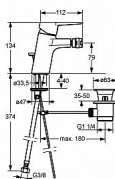

TWIST bidetová baterie, s výpustí, plná páka

» Koupelna » Vodovodní baterie » Bidetové baterie » Stojánkové bidetové baterie

Popis

Páková bidetová baterie s odtokovou soupravou
povrchová úprava: chrom materiál mosaz
neuvolňující zinek (MS 63) výška: 134 mm délka
výtoku: 112 mm komfortní zóna: 79 mm průtok při
tlaku 3 bary 6 l/min kovová ovládací páka s
označením teplá-studená keramická kartuše o
průměru 35 mm pro ovládání teploty a průtoku vody
perlátor s kulovým kloubem a možností nastavení
směru proudu vody konstantní průtok nezávislý na
tlaku vody kovová odpadní souprava a ovládání
táhlem montážní systém Rapid funkce pro nastavení
maximální teploty a průtoku vody nastavitelný
omezovač teploty vody (součástí dodávky, možnost
dodatečné instalace) připojení na flexibilní tlakové
hadičky G 3/8

Objednací kód	HNS09063283
Malé balení	1,00
Výrobce	Hansa
Jednotka	ks

Cena bez DPH	5 459,55 Kč
Cena s DPH	6 606,06 Kč

Prodejna Masná:	Není skladem
Prodejna Slovinská:	Není skladem

Výrobce	Hansa
Barva	Chrom
Série	HansaTWIST