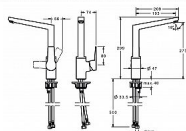

TWIST dřezová baterie, boční ovládání, plná páka

» Koupelna » Vodovodní baterie » Dřezové baterie » Stojánkové

Popis

Vlastnosti: Provdzušňovač: CASCADE® aerátor
Přípojení: Flexibilní připojovací hadice Páka/rukojeť:
Páka se symboly teplé a studené vody, Jedna ovládací páka / rukojeť
Mechanické díly: ø 35 mm keramická kartuše pro ovládání teploty a průtoku vody
Instalační otvory: 1 montážní otvor
Speciální vlastnosti: Tělo baterie z mosazi DZR, Povrchy přicházející do styku s pitnou vodou obsahují méně než 0,3 % olova, Vodní cesty bez poniklování
Výtok: Otočné výtokové rameno, Litá konstrukce
Barva: Chrom
Teplota: Funkce pro nastavení maximální teploty a průtoku vody, Nastavitelný omezovač teploty vody (součástí dodávky, možnost dodatečné instalace)
Technické vlastnosti: Průtok při 3 barech: 9 l/min
Zabezpečení proti zpětnému toku (ČSN EN 1717): AA
Velikost přípojky: G3/8
Velikost DN (jmenovitý rozměr): DN15
Zdroj teplé vody: max. +80°C
Materiál: Mosaz
Projekce: 193 mm
Rozsah otáčení výtokového ramene: 150° (360°)
Pracovní tlak: 0.5 - 10 bar

Objednací kód	HNS09202203
Malé balení	1,00
Výrobce	Hansa
Jednotka	ks

Prodejna Masná: Není skladem
Prodejna Slovinská: Není skladem

Ovládání baterie	1
Výrobce	Hansa
Barva	Chrom
Série	HansaTWIST