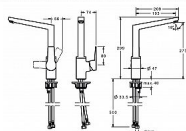

TWIST dřezová baterie, boční ovládání, plná páka

» Koupelna » Vodovodní baterie » Dřezové baterie » Stojánkové

Popis

Vlastnosti: Provzdušňovač: CASCADE® aerátor
Připojení: Flexibilní připojovací hadice Páka/rukojeť:
Páka se symboly teplé a studené vody, Jedna ovládací páka / rukojeť
Mechanické díly: ø 35 mm keramická kartuše pro ovládání teploty a průtoku vody
Instalační otvory: 1 montážní otvor
Speciální vlastnosti: Tělo baterie z mosazi DZR, Povrchy přicházející do styku s pitnou vodou obsahují méně než 0,3 % olova, Vodní cesty bez poniklování
Výtok: Otočné výtokové rameno, Litá konstrukce
Barva: Chrom
Teplota: Funkce pro nastavení maximální teploty a průtoku vody, Nastavitelný omezovač teploty vody (součástí dodávky, možnost dodatečné instalace)
Technické vlastnosti: Průtok při 3 barech: 9 l/min
Zabezpečení proti zpětnému toku (ČSN EN 1717): AA
Velikost přípojky: G3/8
Velikost DN (jmenovitý rozměr): DN15
Zdroj teplé vody: max. +80°C
Materiál: Mosaz
Projekce: 193 mm
Rozsah otáčení výtokového ramene: 150° (360°)
Pracovní tlak: 0.5 - 10 bar

Objednací kód	HNS09202203
Malé balení	1,00
Výrobce	Hansa
Jednotka	ks

Cena bez DPH	9 332,15 Kč
Cena s DPH	11 291,90 Kč

Prodejna Masná:	Není skladem
Prodejna Slovinská:	Není skladem

Ovládání baterie	Páka
Výrobce	Hansa
Barva	Chrom
Série	HansaTWIST