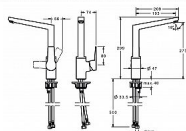

# TWIST dřezová baterie, boční ovládání, plná páka

» Koupelna » Vodovodní baterie » Dřezové baterie » Stojánkové

## Popis

**Vlastnosti:** Provdzušňovač: CASCADE® aerátor  
**Připojení:** Flexibilní připojovací hadice Páka/rukojeť:  
Páka se symboly teplé a studené vody, Jedna ovládací páka / rukojeť  
**Mechanické díly:** ø 35 mm keramická kartuše pro ovládání teploty a průtoku vody  
**Instalační otvory:** 1 montážní otvor  
**Speciální vlastnosti:** Tělo baterie z mosazi DZR, Povrchy přicházející do styku s pitnou vodou obsahují méně než 0,3 % olova, Vodní cesty bez poniklování  
**Výtok:** Otočné výtokové rameno, Litá konstrukce  
**Barva:** Chrom  
**Teplota:** Funkce pro nastavení maximální teploty a průtoku vody, Nastavitelný omezovač teploty vody (součástí dodávky, možnost dodatečné instalace)  
**Technické vlastnosti:** Průtok při 3 barech: 9 l/min  
Zabezpečení proti zpětnému toku (ČSN EN 1717): AA  
Velikost přípojky: G3/8  
Velikost DN (jmenovitý rozměr): DN15  
Zdroj teplé vody: max. +80°C  
Materiál: Mosaz  
Projekce: 193 mm  
Rozsah otáčení výtokového ramene: 150° (360°)  
Pracovní tlak: 0.5 - 10 bar

Objednací kód	HNS09202203
Malé balení	1,00
Výrobce	<a href="#">Hansa</a>
Jednotka	ks

Prodejna Masná: Není skladem  
Prodejna Slovinská: Není skladem

Ovládání baterie	1
Výrobce	Hansa
Barva	Chrom
Série	HansaTWIST