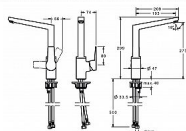

# TWIST dřezová baterie, boční ovládání, plná páka

» Koupelna » Vodovodní baterie » Dřezové baterie » Stojánkové

Objednací kód	HNS09202203
Malé balení	1,00
Výrobce	<a href="#">Hansa</a>
Jednotka	ks

Cena bez DPH	9 719,75 Kč
Cena s DPH	11 760,90 Kč

## Popis

**Vlastnosti:** Provdzušňovač: CASCADE® aerátor  
**Přípojení:** Flexibilní připojovací hadice Páka/rukojeť:  
Páka se symboly teplé a studené vody, Jedna ovládací páka / rukojeť  
**Mechanické díly:** ø 35 mm keramická kartuše pro ovládání teploty a průtoku vody  
**Instalační otvory:** 1 montážní otvor  
**Speciální vlastnosti:** Tělo baterie z mosazi DZR, Povrchy přicházející do styku s pitnou vodou obsahují méně než 0,3 % olova, Vodní cesty bez poniklování  
**Výtok:** Otočné výtokové rameno, Litá konstrukce  
**Barva:** Chrom  
**Teplota:** Funkce pro nastavení maximální teploty a průtoku vody, Nastavitelný omezovač teploty vody (součástí dodávky, možnost dodatečné instalace)  
**Technické vlastnosti:** Průtok při 3 barech: 9 l/min  
Zabezpečení proti zpětnému toku (ČSN EN 1717): AA  
Velikost přípojky: G3/8  
Velikost DN (jmenovitý rozměr): DN15  
Zdroj teplé vody: max. +80°C  
Materiál: Mosaz  
Projekce: 193 mm  
Rozsah otáčení výtokového ramene: 150° (360°)  
Pracovní tlak: 0.5 - 10 bar

Ovládání baterie	Páka
Výrobce	Hansa
Barva	Chrom
Série	HansaTWIST