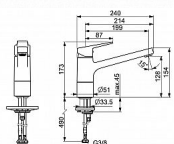

TWIST dřezová baterie, plná páka

» Koupelna » Vodovodní baterie » Dřezové baterie » Stojánkové

Objednací kód	HNS09142283
Malé balení	1,00
Výrobce	Hansa
Jednotka	ks

Prodejna Masná: Není skladem
Prodejna Slovinská: Není skladem

Popis

Vlastnosti: Provdzdušňovač: CASCADE® aerátor Připojení: Flexibilní připojovací hadice Páka/rukojeť: Páka se symboly teplé a studené vody, Jedna ovládací páka / rukojeť Mechanické díly: ø 35 mm keramická kartuše pro ovládání teploty a průtoku vody Instalační otvory: 1 montážní otvor Speciální vlastnosti: Povrchy přicházející do styku s pitnou vodou obsahují méně než 0,3 % olova, Tělo baterie z mosazi DZR, Vodní cesty bez poniklování, Montážní systém Rapid Výtok: Otočné výtokové rameno Barva: Chrom Teplota: Funkce pro nastavení maximální teploty a průtoku vody, Nastavitelný omezovač teploty vody (součástí dodávky, možnost dodatečné instalace) Technické vlastnosti: Průtok při 3 barech: 12 l/min Zabezpečení proti zpětnému toku (ČSN EN 1717): AA Velikost přípojky: G3/8 Velikost DN: (jmenovitý rozměr) DN15 Zdroj teplé vody: max. +70°C Materiál: Mosaz Projekce: 199 mm Rozsah otáčení: výtokového ramene 120° Pracovní tlak: 0.5 - 10 bar

Ovládání baterie	1
Výrobce	Hansa
Barva	Chrom
Série	HansaTWIST