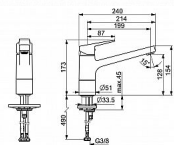

# TWIST dřezová baterie, plná páka

» Koupelna » Vodovodní baterie » Dřezové baterie » Stojánkové

Objednací kód	HNS09142283
Malé balení	1,00
Výrobce	<a href="#">Hansa</a>
Jednotka	ks

Cena bez DPH	6 585,80 Kč
Cena s DPH	7 968,82 Kč

## Popis

Vlastnosti: Pro vzdušňovač: CASCADE® aerátor Připojení: Flexibilní připojovací hadice Páka/rukojeť: Páka se symboly teplé a studené vody, Jedna ovládací páka / rukojeť Mechanické díly:  $\varnothing$  35 mm keramická kartuše pro ovládání teploty a průtoku vody Instalační otvory: 1 montážní otvor Speciální vlastnosti: Povrchy přicházející do styku s pitnou vodou obsahují méně než 0,3 % olova, Tělo baterie z mosazi DZR, Vodní cesty bez poniklování, Montážní systém Rapid Výtok: Otočné výtokové rameno Barva: Chrom Teplota: Funkce pro nastavení maximální teploty a průtoku vody, Nastavitelný omezovač teploty vody (součástí dodávky, možnost dodatečné instalace) Technické vlastnosti: Průtok při 3 barech: 12 l/min Zabezpečení proti zpětnému toku (ČSN EN 1717): AA Velikost přípojky: G3/8 Velikost DN: (jmenovitý rozměr) DN15 Zdroj teplé vody: max. +70°C Materiál: Mosaz Projekce: 199 mm Rozsah otáčení: výtokového ramene 120° Pracovní tlak: 0.5 - 10 bar

Ovládání baterie	Páka
Výrobce	Hansa
Barva	Chrom
Série	HansaTWIST