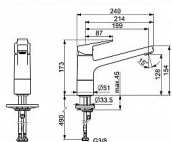

TWIST dřezová baterie, plná páka

» Koupelna » Vodovodní baterie » Dřezové baterie » Stojánkové

Popis

Vlastnosti: Provdzdušňovač: CASCADE® aerátor Připojení: Flexibilní připojovací hadice Páka/rukojeť: Páka se symboly teplé a studené vody, Jedna ovládací páka / rukojeť Mechanické díly: \varnothing 35 mm keramická kartuše pro ovládání teploty a průtoku vody Instalační otvory: 1 montážní otvor Speciální vlastnosti: Povrchy přicházející do styku s pitnou vodou obsahují méně než 0,3 % olova, Tělo baterie z mosazi DZR, Vodní cesty bez poniklování, Montážní systém Rapid Výtok: Otočné výtokové rameno Barva: Chrom Teplota: Funkce pro nastavení maximální teploty a průtoku vody, Nastavitelný omezovač teploty vody (součástí dodávky, možnost dodatečné instalace) Technické vlastnosti: Průtok při 3 barech: 12 l/min Zabezpečení proti zpětnému toku (ČSN EN 1717): AA Velikost přípojky: G3/8 Velikost DN: (jmenovitý rozměr) DN15 Zdroj teplé vody: max. +70°C Materiál: Mosaz Projekce: 199 mm Rozsah otáčení: výtokového ramene 120° Pracovní tlak: 0.5 - 10 bar

Objednací kód	HNS09142283
Malé balení	1,00
Výrobce	Hansa
Jednotka	ks

Cena bez DPH	6 585,80 Kč
Cena s DPH	7 968,82 Kč

Prodejna Masná:	Není skladem
Prodejna Slovinská:	Není skladem

Ovládání baterie	Páka
Výrobce	Hansa
Barva	Chrom
Série	HansaTWIST