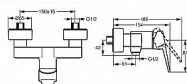

## Popis

**Vlastnosti:** Další funkce - zabezpečeno proti zpětnému toku při použití v domácnosti (podle DIN EN 1717)  
**Připojení** - Etážky, Krycí deska(y), Tlumiče Páka/rukojeť - Páka se symboly teplé a studené vody, Jedna ovládací páka / rukojeť  
**Mechanické díly** - Zpětný ventil (-y),  $\varnothing$  35 mm keramická kartuše pro ovládání teploty a průtoku vody  
**Pokročilé funkce** - Tělo baterie z mosazi DZR Barva - Chrom Teplota - Funkce pro nastavení maximální teploty a průtoku vody, Nastavitelný omezovač teploty vody (součástí dodávky, možnost dodatečné instalace)  
**Vlastnosti průtoku** - Průtok při 3 barech 0.28 l/s (16.8 l/min) Tlaková ztráta při průtoku (0,120 l/min) - 1.6 bar  
**Technické vlastnosti:** Zabezpečení proti zpětnému toku (ČSN EN 1717) - EB Velikost přípojky - G3/4 DN-size (nominal dimension) - DN15 Zdroj teplé vody - max. +90°C  
**Instalační šířka** - 150 ± 15 mm  
**Material** - Mosaz  
**Pracovní tlak** - 0.5 - 10 bar  
**Předpisy:** Norma EN - EN 817  
**Třída hlučnosti** - I (ISO 3822)

Objednací kód	HNS09670183
Malé balení	1,00
Výrobce	<a href="#">Hansa</a>
Jednotka	ks

Prodejna Masná: 2,0 ks  
Prodejna Slovinská: Není skladem

Ovládání baterie	1
Výrobce	Hansa
Barva	Chrom
Série	HansaTWIST
Instalace	9