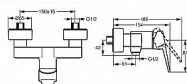

TWIST sprchová nástěnná baterie, plná páka

» Koupelna » Vodovodní baterie » Sprchové baterie » Nástěnné

Popis

Vlastnosti: Další funkce - zabezpečeno proti zpětnému toku při použití v domácnosti (podle DIN EN 1717)
Připojení - Etážky, Krycí deska(y), Tlumiče Páka/rukojeť - Páka se symboly teplé a studené vody, Jedna ovládací páka / rukojeť
Mechanické díly - Zpětný ventil (-y), ø 35 mm keramická kartuše pro ovládání teploty a průtoku vody
Pokročilé funkce - Tělo baterie z mosazi DZR Barva - Chrom Teplota - Funkce pro nastavení maximální teploty a průtoku vody, Nastavitelný omezovač teploty vody (součástí dodávky, možnost dodatečné instalace)
Vlastnosti průtoku - Průtok při 3 barech 0.28 l/s (16.8 l/min) Tlaková ztráta při průtoku (0,120 l/min) - 1.6 bar
Technické vlastnosti: Zabezpečení proti zpětnému toku (ČSN EN 1717) - EB Velikost přípojky - G3/4 DN-size (nominal dimension) - DN15 Zdroj teplé vody - max. +90°C
Instalační šířka - 150 ± 15 mm
Material - Mosaz
Pracovní tlak - 0.5 - 10 bar
Předpisy: Norma EN - EN 817
Třída hlučnosti - I (ISO 3822)

Objednací kód	HNS09670183
Malé balení	1,00
Výrobce	Hansa
Jednotka	ks

Cena bez DPH	4 967,40 Kč
Cena s DPH	6 010,55 Kč

Prodejna Masná:	2,0 ks
Prodejna Slovinská:	Není skladem

Ovládání baterie	Páka
Výrobce	Hansa
Barva	Chrom
Série	HansaTWIST
Instalace	Nástěnná 150 mm