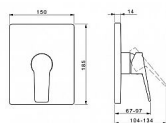

TWIST sprchová podomítk.baterie, plná páka

» Koupelna » Vodovodní baterie » Vanové baterie » Podomítkové

Objednací kód	HNS89859083
Malé balení	1,00
Výrobce	Hansa
Jednotka	ks

Prodejna Masná: Není skladem
Prodejna Slovinská: Není skladem

TWIST sprchová podomítk.baterie, plná páka

» Koupelna » Vodovodní baterie » Vanové baterie » Podomítkové

Popis

HANSATWIST je jednou z nejuniverzálnějších řad značky HANSA, která zahrnuje vodovodní baterie do kuchyně i koupelny. Armatury jsou k dispozici ve dvou velikostech, každá se dvěma různými koncepcemi ovládání a variantami páky (smyčka nebo pevná páka). Díky této flexibilitě si můžete vybrat přesně takovou výbavu, která nejlépe vyhovuje vašim osobním požadavkům. Vyvážený sortiment produktů HANSATWIST pro sprchy a vany vám umožní konfigurovat celou koupelnu podle vašich představ. Vaše šance – ale bez nutnosti riskovat. **VLASTNOSTI:** Podomítkové díly - BLUECLICK - pro snadnou bezšroubovou instalaci vnější krytky, Funkční jednotka, Funkční jednotka připevňená šrouby. Mechanické díly - ø 35 mm keramická kartuše pro ovládání teploty a průtoku vody Pokročilé funkce - Tělo baterie z mosazi DZR Barva - Chrom Teplota - Funkce pro nastavení maximální teploty a průtoku vody, Nastavitelný omezovač teploty vody (součástí dodávky, možnost dodatečné instalace) **VLASTNOSTI PRŮTOKU:** Průtok při 3 barech - 0.34 l/s (20.4 l/min) **TECHNICKÉ VLASTNOSTI:** Zdroj teplé vody - max. +80°C Material - Mosaz Pracovní tlak - 0.5 - 10 bar