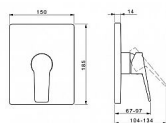

TWIST sprchová podomítk.baterie, plná páka

» Koupelna » Vodovodní baterie » Vanové baterie » Podomítkové

Objednací kód	HNS89859083
Malé balení	1,00
Výrobce	Hansa
Jednotka	ks

Prodejna Masná: Není skladem
Prodejna Slovinská: Není skladem

TWIST sprchová podomítk.baterie, plná páka

» Koupelna » Vodovodní baterie » Vanové baterie » Podomítkové

Popis

HANSATWIST je jednou z nejuniverzálnějších řad značky HANSA, která zahrnuje vodovodní baterie do kuchyně i koupelny. Armatury jsou k dispozici ve dvou velikostech, každá se dvěma různými koncepcemi ovládání a variantami páky (smyčka nebo pevná páka). Díky této flexibilitě si můžete vybrat přesně takovou výbavu, která nejlépe vyhovuje vašim osobním požadavkům. Vyvážený sortiment produktů HANSATWIST pro sprchy a vany vám umožní konfigurovat celou koupelnu podle vašich představ. Vaše šance – ale bez nutnosti riskovat. **VLASTNOSTI:** Podomítkové díly - BLUECLICK - pro snadnou bezšroubovou instalaci vnější krytky, Funkční jednotka, Funkční jednotka připevněná šrouby. Mechanické díly - ø 35 mm keramická kartuše pro ovládání teploty a průtoku vody Pokročilé funkce - Tělo baterie z mosazi DZR Barva - Chrom Teplota - Funkce pro nastavení maximální teploty a průtoku vody, Nastavitelný omezovač teploty vody (součástí dodávky, možnost dodatečné instalace) **VLASTNOSTI PRŮTOKU:** Průtok při 3 barech - 0.34 l/s (20.4 l/min) **TECHNICKÉ VLASTNOSTI:** Zdroj teplé vody - max. +80°C Material - Mosaz Pracovní tlak - 0.5 - 10 bar