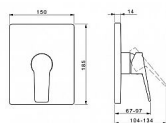

TWIST sprchová podomítk.baterie, plná páka

» Koupelna » Vodovodní baterie » Vanové baterie » Podomítkové

Objednací kód	HNS89859083
Malé balení	1,00
Výrobce	Hansa
Jednotka	ks

Cena bez DPH	4 838,20 Kč
Cena s DPH	5 854,22 Kč

Prodejna Masná:	Není skladem
Prodejna Slovinská:	Není skladem