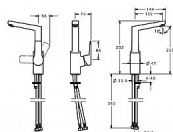

TWIST umyvadlová baterie vysoká, bez výpusti, boční ovládání, plná páka

» Koupelna » Vodovodní baterie » Umyvadlové baterie » Stojánkové

Popis

VLASTNOSTI: Pro vzdušňovač: PCA® aerátor s konstantním průtokovým množstvím nezávislým na změnách tlaku. - ø 35 mm keramická kartuše pro ovládání teploty a průtoku vody Pokročilé funkce: Tělo baterie z mosazi DZR, Montážní systém Rapid Výtok: Otočné výtokové rameno Barva: Chrom Teplota: Funkce pro nastavení maximální teploty a průtoku vody, Nastavitelný omezovač teploty vody (součástí dodávky, možnost dodatečné instalace) Průtok při 3 barech (s regulátorem): 0.1 l/s (6 l/min) Tlaková ztráta při průtoku (0,60 l/min): 2 bar Zabezpečení proti zpětnému toku (ČSN EN 1717) AA Zdroj teplé vody: max. +80°C Material: Mosaz Projekce: 130 mm Pracovní tlak: 0.5 - 10 bar

Objednací kód	HNS09552203
Malé balení	1,00
Výrobce	Hansa
Jednotka	ks

Cena bez DPH	8 834,05 Kč
Cena s DPH	10 689,20 Kč

Prodejna Masná:	Není skladem
Prodejna Slovinská:	Není skladem

Ovládání baterie	Páka
Výrobce	Hansa
Barva	Chrom
Série	HansaTWIST