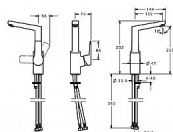

TWIST umyvadlová baterie vysoká, bez výpusti, boční ovládání, plná páka

» Koupelna » Vodovodní baterie » Umyvadlové baterie » Stojánkové

Objednací kód	HNS09552203
Malé balení	1,00
Výrobce	Hansa
Jednotka	ks

Prodejna Masná: Není skladem
Prodejna Slovinská: Není skladem

Popis

VLASTNOSTI: Provdzušňovač: PCA® aerátor s konstatním průtokovým množstvím nezávislým na změnách tlaku. - ø 35 mm keramická kartuše pro ovládání teploty a průtoku vody Pokročilé funkce: Tělo baterie z mosazi DZR, Montážní systém Rapid Výtok: Otočné výtokové rameno Barva: Chrom Teplota: Funkce pro nastavení maximální teploty a průtoku vody, Nastavitelný omezovač teploty vody (součástí dodávky, možnost dodatečné instalace) Průtok při 3 barech (s regulátorem): 0.1 l/s (6 l/min) Tlaková ztráta při průtoku (0,60 l/min): 2 bar Zabezpečení proti zpětnému toku (ČSN EN 1717) AA Zdroj teplé vody: max. +80°C Material: Mosaz Projekce: 130 mm Pracovní tlak: 0.5 - 10 bar

Ovládání baterie	1
Výrobce	Hansa
Barva	Chrom
Série	HansaTWIST