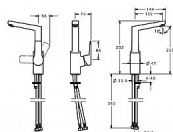

TWIST umyvadlová baterie vysoká, bez výpusti, boční ovládání, plná páka

» Koupelna » Vodovodní baterie » Umyvadlové baterie » Stojánkové

Popis

VLASTNOSTI: Provdzušňovač: PCA® aerátor s konstatním průtokovým množstvím nezávislým na změnách tlaku. - ø 35 mm keramická kartuše pro ovládání teploty a průtoku vody Pokročilé funkce: Tělo baterie z mosazi DZR, Montážní systém Rapid Výtok: Otočné výtokové rameno Barva: Chrom Teplota: Funkce pro nastavení maximální teploty a průtoku vody, Nastavitelný omezovač teploty vody (součástí dodávky, možnost dodatečné instalace) Průtok při 3 barech (s regulátorem): 0.1 l/s (6 l/min) Tlaková ztráta při průtoku (0,60 l/min): 2 bar Zabezpečení proti zpětnému toku (ČSN EN 1717) AA Zdroj teplé vody: max. +80°C Material: Mosaz Projekce: 130 mm Pracovní tlak: 0.5 - 10 bar

Objednací kód	HNS09552203
Malé balení	1,00
Výrobce	Hansa
Jednotka	ks

Prodejna Masná: Není skladem
Prodejna Slovinská: Není skladem

Ovládání baterie	1
Výrobce	Hansa
Barva	Chrom
Série	HansaTWIST