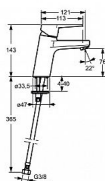

TWIST umyvadlová stojánková baterie, bez výpusti, plná páka

» Koupelna » Vodovodní baterie » Umyvadlové baterie » Stojánkové

Popis

Technické údaje a vlastnosti: Pro vzdušňovač: PCA® aerátor s konstantním průtokovým množstvím nezávislým na změnách tlaku Mechanické díly: \varnothing 35 mm keramická kartuše pro ovládání teploty a průtoku vody Pokročilé funkce: Tělo baterie z mosazi DZR, Montážní systém Rapid Výtok: Pevné výtokové rameno Barva: Chrom Teplota: Funkce pro nastavení maximální teploty a průtoku vody, Nastavitelný omezovač teploty vody (součástí dodávky, možnost dodatečné instalace) Průtok při 3 barech (s regulátorem): 0.1 l/s (6 l/min) Tlaková ztráta při průtoku (0,60 l/min): 2 bar Zabezpečení proti zpětnému toku (ČSN EN 1717): AA Velikost přípojky: G3/8 Zdroj teplé vody: max. +70°C Material: Mosaz Projekce: 121 mm Pracovní tlak: 1 - 10 bar

Objednací kód	HNS09052283
Malé balení	1,00
Výrobce	Hansa
Jednotka	ks

Prodejna Masná: 3,0 ks
Prodejna Slovinská: **Není skladem**

Ovládání baterie	Páka
Výrobce	Hansa
Barva	Chrom
Série	HansaTWIST