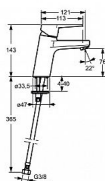

TWIST umyvadlová stojánková baterie, bez výpusti, plná páka

» Koupelna » Vodovodní baterie » Umyvadlové baterie » Stojánkové

Popis

Technické údaje a vlastnosti: Pro vzdušňovač: PCA® aerátor s konstantním průtokovým množstvím nezávislým na změnách tlaku Mechanické díly: \varnothing 35 mm keramická kartuše pro ovládání teploty a průtoku vody Pokročilé funkce: Tělo baterie z mosazi DZR, Montážní systém Rapid Výtok: Pevné výtokové rameno Barva: Chrom Teplota: Funkce pro nastavení maximální teploty a průtoku vody, Nastavitelný omezovač teploty vody (součástí dodávky, možnost dodatečné instalace) Průtok při 3 barech (s regulátorem): 0.1 l/s (6 l/min) Tlaková ztráta při průtoku (0,60 l/min): 2 bar Zabezpečení proti zpětnému toku (ČSN EN 1717): AA Velikost přípojky: G3/8 Zdroj teplé vody: max. +70°C Material: Mosaz Projekce: 121 mm Pracovní tlak: 1 - 10 bar

Objednací kód	HNS09052283
Malé balení	1,00
Výrobce	Hansa
Jednotka	ks

Cena bez DPH	4 572,15 Kč
Cena s DPH	5 532,30 Kč

Prodejna Masná:	3,0 ks
Prodejna Slovinská:	Není skladem

Ovládání baterie	Páka
Výrobce	Hansa
Barva	Chrom
Série	HansaTWIST