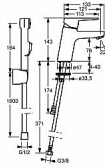

## Popis

Vlastnosti produktu: s ruční sprchou průtokové množství: 6/9 l/min (výtok/sprcha), měřeno při hydraulickém tlaku 3 bary otevřená páka (kov) bez odpadní soupravy připojení tlakové hadice G 3/8 zabezpečeno proti zpětnému toku při použití v domácnosti (podle DIN EN 1717) vyložení: 121 mm výtok: pevný, litý Parametry: výška výtoku (cm) 7,6 vyložení od středu/zdi k výpusti 12,1 barva: chrom materiál: mosaz, plast ovládání výpusti: ne délka hadice (cm): 160 váha MJ (kg): 2,00

Objednací kód	HNS09302205
Malé balení	1,00
Výrobce	<a href="#">Hansa</a>
Jednotka	ks

Prodejna Masná: Není skladem  
Prodejna Slovinská: Není skladem

Ovládání baterie	1
Výrobce	Hansa
Barva	Chrom
Série	HansaTWIST