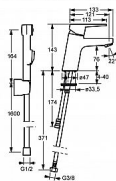

## Popis

Ruční sprcha Hansa Twist dovoluje jednoduché přepínání mezi režimy sprcha a výtok. Uživatel k ní dostává nástěnný držák a hadici o délce 1600 mm. Páková umyvadlová baterie s bidetovou sprškou: povrchová úprava: chrom materiál mosaz neuvolňující zinek (MS 63) výška: 143 mm délka výtoku: 121 mm komfortní zóna: 76 mm průtokové množství: 6/9 l/min (výtok/sprcha), měřeno při hydraulickém tlaku 3 bary CASCADE® aerátor kovová ovládací páka označení teplá-studená bez odpadní soupravy montážní systém Rapid připojení tlakové hadice G 3/8 zabezpečeno proti zpětnému toku při použití v domácnosti (podle DIN EN 1717) Balení obsahuje: umyvadlová baterie ruční sprcha s přepínáním - automatické zpětné přepínání sprcha/výtok sprchová hadice, 1600 mm dlouhá nástěnný držák sprchy

Objednací kód	HNS09302203
Malé balení	1,00
Výrobce	<a href="#">Hansa</a>
Jednotka	ks
Kód výrobce	09302203

Prodejna Masná: Není skladem  
Prodejna Slovinská: Není skladem

Ovládání baterie	1
Výrobce	Hansa
Barva	Chrom
Série	HansaTWIST