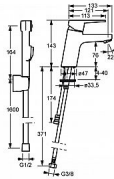

TWIST umyvadlová stojánková baterie, s bidetovou sprškou, plná páka

» Koupelna » Vodovodní baterie » Bidetové baterie » Stojánkové baterie s bidetovou sprškou

Popis

Ruční sprcha Hansa Twist dovoluje jednoduché přepínání mezi režimy sprcha a výtok. Uživatel k ní dostává nástěnný držák a hadici o délce 1600 mm. Páková umyvadlová baterie s bidetovou sprškou: povrchová úprava: chrom materiál mosaz neuvolňující zinek (MS 63) výška: 143 mm délka výtoku: 121 mm komfortní zóna: 76 mm průtokové množství: 6/9 l/min (výtok/sprcha), měřeno při hydraulickém tlaku 3 bary CASCADE® aerátor kovová ovládací páka označení teplá-studená bez odpadní soupravy montážní systém Rapid připojení tlakové hadice G 3/8 zabezpečeno proti zpětnému toku při použití v domácnosti (podle DIN EN 1717) Balení obsahuje: umyvadlová baterie ruční sprcha s přepínáním - automatické zpětné přepínání sprcha/výtok sprchová hadice, 1600 mm dlouhá nástěnný držák sprchy