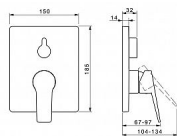

TWIST vanová podomítková baterie, plná páka

» Koupelna » Vodovodní baterie » Vanové baterie » Podomítkové

Popis

Vlastnosti: Přepínač: Otočný přepínač Podomítkové díly: BLUECLICK - pro snadnou bezšroubovou instalaci vnější krytky, BLUETUNE dodatečné nastavení pozice vnější růžice +/- 3,5°, Funkční jednotka, Funkční jednotka připevňovaná šrouby, Hranatá rozeta Mechanické díly: ø 35 mm keramická kartuše pro ovládání teploty a průtoku vody Pokročilé funkce: Tělo baterie z mosazi DZR Barva: Chrom Teplota: Funkce pro nastavení maximální teploty a průtoku vody, Nastavitelný omezovač teploty vody (součástí dodávky, možnost dodatečné instalace) Průtok při 3 barech: 0.35 / 0.35 l/s (21 / 21 l/min) Zdroj teplé vody: max. +80°C Material: Mosaz Pracovní tlak: 0.5 - 10 bar

Objednací kód	HNS89849083
Malé balení	1,00
Výrobce	Hansa
Jednotka	ks

Cena bez DPH	6 661,45 Kč
Cena s DPH	8 060,35 Kč

Prodejna Masná:	3,0 ks
Prodejna Slovinská:	Není skladem

Ovládání baterie	Páka
Výrobce	Hansa
Barva	Chrom
Série	HansaTWIST