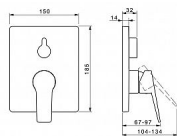

# TWIST vanová podomítková baterie, plná páka

» Koupelna » Vodovodní baterie » Vanové baterie » Podomítkové

Objednací kód	HNS89849083
Malé balení	1,00
Výrobce	<a href="#">Hansa</a>
Jednotka	ks

Prodejna Masná: 3,0 ks  
Prodejna Slovinská: Není skladem

## Popis

Vlastnosti: Přepínač: Otočný přepínač Podomítkové díly: BLUECLICK - pro snadnou bezšroubovou instalaci vnější krytky, BLUETUNE dodatečné nastavení pozice vnější růžice +/- 3,5°, Funkční jednotka, Funkční jednotka připevňovaná šrouby, Hranatá rozeta Mechanické díly: ø 35 mm keramická kartuše pro ovládání teploty a průtoku vody Pokročilé funkce: Tělo baterie z mosazi DZR Barva: Chrom Teplota: Funkce pro nastavení maximální teploty a průtoku vody, Nastavitelný omezovač teploty vody (součástí dodávky, možnost dodatečné instalace) Průtok při 3 barech: 0.35 / 0.35 l/s (21 / 21 l/min) Zdroj teplé vody: max. +80°C Material: Mosaz Pracovní tlak: 0.5 - 10 bar