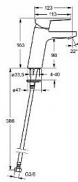

TWIST XL umyvadlová stojánková baterie, bez výpusti, otevřená páka

» Koupelna » Vodovodní baterie » Umyvadlové baterie » Stojánkové

Objednací kód	HNS09022285
Malé balení	1,00
Výrobce	Hansa
Jednotka	ks

Prodejna Masná: Není skladem
Prodejna Slovinská: Není skladem

Popis

Pro vzdušňovač: PCA® aerátor s konstantním průtokovým množstvím nezávislým na změnách tlaku
Mechanické díly: \varnothing 35 mm keramická kartuše pro ovládání teploty a průtoku vody
Pokročilé funkce: Tělo baterie z mosazi DZR, Montážní systém Rapid
Výtok: Pevné výtokové rameno
Barva: Chrom
Teplota: Funkce pro nastavení maximální teploty a průtoku vody, Nastavitelný omezovač teploty vody (součástí dodávky, možnost dodatečné instalace)
Průtok při 3 barech (s regulátorem): 0.1 l/s (6 l/min)
Zabezpečení proti zpětnému toku (ČSN EN 1717): AA
Zdroj teplé vody: max. +70°C
Material: Mosaz
Projekce: 123 mm
Pracovní tlak: 0.5 - 10 bar

Ovládání baterie	1
Výrobce	Hansa
Barva	Chrom
Série	HansaTWIST