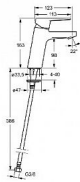

TWIST XL umyvadlová stojánková baterie, bez výpusti, otevřená páka

» Koupelna » Vodovodní baterie » Umyvadlové baterie » Stojánkové

Objednací kód	HNS09022285
Malé balení	1,00
Výrobce	Hansa
Jednotka	ks
Cena bez DPH	4 755,75 Kč
Cena s DPH	5 754,46 Kč
Prodejna Masná:	Není skladem
Prodejna Slovinská:	Není skladem

Popis

Pro vzdušňovač: PCA® aerátor s konstantním průtokovým množstvím nezávislým na změnách tlaku
Mechanické díly: ø 35 mm keramická kartuše pro ovládání teploty a průtoku vody
Pokročilé funkce: Tělo baterie z mosazi DZR, Montážní systém Rapid
Výtok: Pevné výtokové rameno
Barva: Chrom
Teplota: Funkce pro nastavení maximální teploty a průtoku vody, Nastavitelný omezovač teploty vody (součástí dodávky, možnost dodatečné instalace)
Průtok při 3 barech (s regulátorem): 0.1 l/s (6 l/min)
Zabezpečení proti zpětnému toku (ČSN EN 1717): AA
Zdroj teplé vody: max. +70°C
Material: Mosaz
Projekce: 123 mm
Pracovní tlak: 0.5 - 10 bar

Ovládání baterie	Páka
Výrobce	Hansa
Barva	Chrom
Série	HansaTWIST