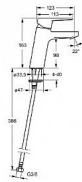

TWIST XL umyvadlová stojánková baterie, bez výpusti, otevřená páka

» Koupelna » Vodovodní baterie » Umyvadlové baterie » Stojánkové

Popis

Pro vzdušňovač: PCA® aerátor s konstantním průtokovým množstvím nezávislým na změnách tlaku
Mechanické díly: \varnothing 35 mm keramická kartuše pro ovládání teploty a průtoku vody
Pokročilé funkce: Tělo baterie z mosazi DZR, Montážní systém Rapid
Výtok: Pevné výtokové rameno
Barva: Chrom
Teplota: Funkce pro nastavení maximální teploty a průtoku vody, Nastavitelný omezovač teploty vody (součástí dodávky, možnost dodatečné instalace)
Průtok při 3 barech (s regulátorem): 0.1 l/s (6 l/min)
Zabezpečení proti zpětnému toku (ČSN EN 1717): AA
Zdroj teplé vody: max. +70°C
Material: Mosaz
Projekce: 123 mm
Pracovní tlak: 0.5 - 10 bar

Objednací kód	HNS09022285
Malé balení	1,00
Výrobce	Hansa
Jednotka	ks
<hr/>	
Cena bez DPH	4 755,75 Kč
Cena s DPH	5 754,46 Kč
<hr/>	
Prodejna Masná:	Není skladem
Prodejna Slovinská:	Není skladem

Ovládání baterie	Páka
Výrobce	Hansa
Barva	Chrom
Série	HansaTWIST