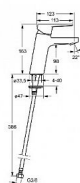

TWIST XL umyvadlová stojánková baterie, bez výpusti, otevřená páka

» Koupelna » Vodovodní baterie » Umyvadlové baterie » Stojánkové

Objednací kód	HNS09022285
Malé balení	1,00
Výrobce	Hansa
Jednotka	ks

Prodejna Masná: Není skladem
Prodejna Slovinská: Není skladem

Popis

Pro vzdušňovač: PCA® aerátor s konstantním průtokovým množstvím nezávislým na změnách tlaku
Mechanické díly: \varnothing 35 mm keramická kartuše pro ovládání teploty a průtoku vody
Pokročilé funkce: Tělo baterie z mosazi DZR, Montážní systém Rapid
Výtok: Pevné výtokové rameno
Barva: Chrom
Teplota: Funkce pro nastavení maximální teploty a průtoku vody, Nastavitelný omezovač teploty vody (součástí dodávky, možnost dodatečné instalace)
Průtok při 3 barech (s regulátorem): 0.1 l/s (6 l/min)
Zabezpečení proti zpětnému toku (ČSN EN 1717): AA
Zdroj teplé vody: max. +70°C
Material: Mosaz
Projekce: 123 mm
Pracovní tlak: 0.5 - 10 bar

Ovládání baterie	1
Výrobce	Hansa
Barva	Chrom
Série	HansaTWIST