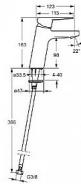

TWIST XL umyvadlová stojánková baterie, bez výpusti, plná páka

» Koupelna » Vodovodní baterie » Umyvadlové baterie » Stojánkové

Objednací kód	HNS09022283
Malé balení	1,00
Výrobce	Hansa
Jednotka	ks

Prodejna Masná: Není skladem
Prodejna Slovinská: Není skladem

Popis

Provozdušňovač: PCA® aerátor s konstatním průtokovým množstvím nezávislým na změnách tlaku Mechanické díly: \varnothing 35 mm keramická kartuše pro ovládání teploty a průtoku vody Pokročilé funkce: Tělo baterie z mosazi DZR, Montážní systém Rapid Výtok: Pevné výtokové rameno Barva: Chrom Teplota: Funkce pro nastavení maximální teploty a průtoku vody, Nastavitelný omezovač teploty vody (součástí dodávky, možnost dodatečné instalace) VLASTNOSTI PRŮTOKU: Průtok při 3 barech (s regulátorem) 0.1 l/s (6 l/min) Tlaková ztráta při průtoku (0,60 l/min): 2 bar Zabezpečení proti zpětnému toku (ČSN EN 1717): AA Zdroj teplé vody: max. +70°C Material: Mosaz Projekce: 123 mm Pracovní tlak: 1 - 10 bar