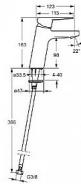

TWIST XL umyvadlová stojánková baterie, bez výpusti, plná páka

» Koupelna » Vodovodní baterie » Umyvadlové baterie » Stojánkové

Objednací kód	HNS09022283
Malé balení	1,00
Výrobce	Hansa
Jednotka	ks
<hr/>	
Cena bez DPH	4 755,75 Kč
Cena s DPH	5 754,46 Kč
<hr/>	
Prodejna Masná:	Není skladem
Prodejna Slovinská:	Není skladem

Popis

Prozdušňovač: PCA® aerátor s konstatním průtokovým množstvím nezávislým na změnách tlaku Mechanické díly: \varnothing 35 mm keramická kartuše pro ovládání teploty a průtoku vody Pokročilé funkce: Tělo baterie z mosazi DZR, Montážní systém Rapid Výtok: Pevné výtokové rameno Barva: Chrom Teplota: Funkce pro nastavení maximální teploty a průtoku vody, Nastavitelný omezovač teploty vody (součástí dodávky, možnost dodatečné instalace) VLASTNOSTI PRŮTOKU: Průtok při 3 barech (s regulátorem) 0.1 l/s (6 l/min) Tlaková ztráta při průtoku (0,60 l/min): 2 bar Zabezpečení proti zpětnému toku (ČSN EN 1717): AA Zdroj teplé vody: max. +70°C Material: Mosaz Projekce: 123 mm Pracovní tlak: 1 - 10 bar

Ovládání baterie	Páka
Výrobce	Hansa
Barva	Chrom
Série	HansaTWIST