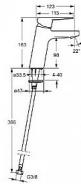

TWIST XL umyvadlová stojánková baterie, bez výpusti, plná páka

» Koupelna » Vodovodní baterie » Umyvadlové baterie » Stojánkové

Objednací kód	HNS09022283
Malé balení	1,00
Výrobce	Hansa
Jednotka	ks
<hr/>	
Cena bez DPH	4 755,75 Kč
Cena s DPH	5 754,46 Kč
<hr/>	
Prodejna Masná:	Není skladem
Prodejna Slovinská:	Není skladem

Popis

Prozdušňovač: PCA® aerátor s konstatním průtokovým množstvím nezávislým na změnách tlaku Mechanické díly: ø 35 mm keramická kartuše pro ovládání teploty a průtoku vody Pokročilé funkce: Tělo baterie z mosazi DZR, Montážní systém Rapid Výtok: Pevné výtokové rameno Barva: Chrom Teplota: Funkce pro nastavení maximální teploty a průtoku vody, Nastavitelný omezovač teploty vody (součástí dodávky, možnost dodatečné instalace) VLASTNOSTI PRŮTOKU: Průtok při 3 barech (s regulátorem) 0.1 l/s (6 l/min) Tlaková ztráta při průtoku (0,60 l/min): 2 bar Zabezpečení proti zpětnému toku (ČSN EN 1717): AA Zdroj teplé vody: max. +70°C Material: Mosaz Projekce: 123 mm Pracovní tlak: 1 - 10 bar

Ovládání baterie	Páka
Výrobce	Hansa
Barva	Chrom
Série	HansaTWIST