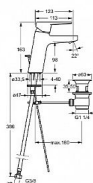

# TWIST XL umyvadlová stojánková baterie, s výpustí, otevřená páka

» Koupelna » Vodovodní baterie » Umyvadlové baterie » Stojánkové

Objednací kód	HNS09012285
Malé balení	1,00
Výrobce	<a href="#">Hansa</a>
Jednotka	ks

## Popis

Pro vzdušňovač: PCA® aerátor s konstantním průtokovým množstvím nezávislým na změnách tlaku Rozšíření: Mechanický uzávěr odpadu s táhlem. Mechanické díly: ø 35 mm keramická kartuše pro ovládání teploty a průtoku vody Pokročilé funkce: Tělo baterie z mosazi DZR, Montážní systém Rapid Výtok: Pevné výtokové rameno Barva: Chrom Teplota: Funkce pro nastavení maximální teploty a průtoku vody, Nastavitelný omezovač teploty vody (součástí dodávky, možnost dodatečné instalace) Průtok při 3 barech (s regulátorem): 0.1 l/s (6 l/min) Zabezpečení proti zpětnému toku (ČSN EN 1717): AA Zdroj teplé vody: max. +70°C Material: Mosaz Projekce: 123 mm Pracovní tlak: 0.5 - 10 bar