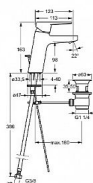

TWIST XL umyvadlová stojánková baterie, s výpustí, otevřená páka

» Koupelna » Vodovodní baterie » Umyvadlové baterie » Stojánkové

Objednací kód	HNS09012285
Malé balení	1,00
Výrobce	Hansa
Jednotka	ks

Cena bez DPH	5 402,60 Kč
Cena s DPH	6 537,15 Kč

Prodejna Masná:	Není skladem
Prodejna Slovinská:	Není skladem

Popis

Pro vzdušňovač: PCA® aerátor s konstantním průtokovým množstvím nezávislým na změnách tlaku
Rozšíření: Mechanický uzávěr odpadu s táhlem. Mechanické díly: ø 35 mm keramická kartuše pro ovládání teploty a průtoku vody
Pokročilé funkce: Tělo baterie z mosazi DZR, Montážní systém Rapid Výtok: Pevné výtokové rameno
Barva: Chrom Teplota: Funkce pro nastavení maximální teploty a průtoku vody, Nastavitelný omezovač teploty vody (součástí dodávky, možnost dodatečné instalace)
Průtok při 3 barech (s regulátorem): 0.1 l/s (6 l/min) Zabezpečení proti zpětnému toku (ČSN EN 1717): AA Zdroj teplé vody: max. +70°C
Material: Mosaz Projekce: 123 mm Pracovní tlak: 0.5 - 10 bar