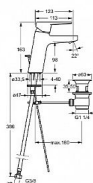

TWIST XL umyvadlová stojánková baterie, s výpustí, otevřená páka

» Koupelna » Vodovodní baterie » Umyvadlové baterie » Stojánkové

Objednací kód	HNS09012285
Malé balení	1,00
Výrobce	Hansa
Jednotka	ks

Prodejna Masná: Není skladem
Prodejna Slovinská: Není skladem

Popis

Provozdušňovač: PCA® aerátor s konstatním průtokovým množstvím nezávislým na změnách tlaku Rozšíření: Mechanický uzávěr odpadu s táhlem. Mechanické díly: ø 35 mm keramická kartuše pro ovládání teploty a průtoku vody Pokročilé funkce: Tělo baterie z mosazi DZR, Montážní systém Rapid Výtok: Pevné výtokové rameno Barva: Chrom Teplota: Funkce pro nastavení maximální teploty a průtoku vody, Nastavitelný omezovač teploty vody (součástí dodávky, možnost dodatečné instalace) Průtok při 3 barech (s regulátorem): 0.1 l/s (6 l/min) Zabezpečení proti zpětnému toku (ČSN EN 1717):AA Zdroj teplé vody: max. +70°C Material: Mosaz Projekce: 123 mm Pracovní tlak: 0.5 - 10 bar