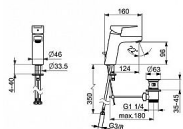

TWIST XL umyvadlová stojánková baterie, s výpustí, plná páka

» Koupelna » Vodovodní baterie » Umyvadlové baterie » Stojánkové

Popis

Provzdušňovač: PCA® aerátor s konstatním průtokovým množstvím nezávislým na změnách tlaku. Mechnický uzávěr odpadu s táhlem. \varnothing 35 mm keramická kartuše pro ovládání teploty a průtoku vody. Pokročilé funkce: Tělo baterie z mosazi DZR, Montážní systém Rapid Výtok: Pevné výtokové rameno Barva: Chrom Teplota: Funkce pro nastavení maximální teploty a průtoku vody, Nastavitelný omezovač teploty vody (součástí dodávky, možnost dodatečné instalace) Průtok při 3 barech (s regulátorem): 0.1 l/s (6 l/min) Zabezpečení proti zpětnému toku (ČSN EN 1717): AA Zdroj teplé vody: max. +70°C Material: Mosaz Projekce: 123 mm Pracovní tlak: 0.5 - 10 bar

Objednací kód	HNS09012283
Malé balení	1,00
Výrobce	Hansa
Jednotka	ks

Cena bez DPH	5 402,60 Kč
Cena s DPH	6 537,15 Kč

Prodejna Masná:	Není skladem
Prodejna Slovinská:	Není skladem

Ovládání baterie	Páka
Výrobce	Hansa
Barva	Chrom
Série	HansaTWIST