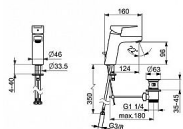

# TWIST XL umyvadlová stojánková baterie, s výpustí, plná páka

» Koupelna » Vodovodní baterie » Umyvadlové baterie » Stojánkové

|               |                       |
|---------------|-----------------------|
| Objednací kód | HNS09012283           |
| Malé balení   | 1,00                  |
| Výrobce       | <a href="#">Hansa</a> |
| Jednotka      | ks                    |

## Popis

Provzdušňovač: PCA® aerátor s konstatním průtokovým množstvím nezávislým na změnách tlaku. Mechnický uzávěr odpadu s táhlem.  $\varnothing$  35 mm keramická kartuše pro ovládání teploty a průtoku vody. Pokročilé funkce: Tělo baterie z mosazi DZR, Montážní systém Rapid Výtok: Pevné výtokové rameno Barva: Chrom Teplota: Funkce pro nastavení maximální teploty a průtoku vody, Nastavitelný omezovač teploty vody (součástí dodávky, možnost dodatečné instalace) Průtok při 3 barech (s regulátorem): 0.1 l/s (6 l/min) Zabezpečení proti zpětnému toku (ČSN EN 1717): AA Zdroj teplé vody: max. +70°C Material: Mosaz Projekce: 123 mm Pracovní tlak: 0.5 - 10 bar