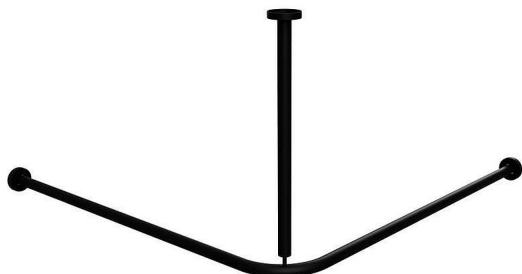

Tyč sprchového závěsu, skládaná, rohová, 900 × 900 mm, černá

» Koupelna » Sprchové závěsy, rozpěrné tyče » Rozpěrné tyče

Popis

Tyč sprchového závěsu, 900 x 900 mm, rohová, skládaná, nerez, černá. Povrchová úprava: Lak Barva: Černá Hmotnost: 2.4 kg Hloubka: 900 mm Šířka: 900 mm Výška: 500 mm

Objednací kód	BEM101120110
Malé balení	1,00
Výrobce	BEMETA DESIGN
Jednotka	ks

Cena bez DPH	2 310,00 Kč
Cena s DPH	2 795,10 Kč

Prodejna Masná:	Není skladem
Prodejna Slovinská:	Není skladem

Výrobce	BEMETA DESIGN
---------	---------------