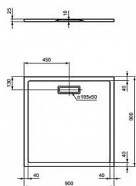

ULTRA FLAT NEW sprchová vanička akrylát, čtverec 90x90, bílá

» Koupelna » Sprchové vaničky » Čtvercové vaničky » Akrylátové

Popis

Čtvercová sprchová vanička 900x900x25 mm, bez odpadu. Výhody: Podléhá přísným kontrolám odolnosti vůči chemikáliím a splňuje testy podle normy EN 14527., Odolné vůči světlu, zabraňuje vyblednutí barvy (EN ISO 4892)., Nízká výška umožňuje lepší přístupnost a také snižuje riziko zakopnutí., S výškou pouhých 25 mm je jednou z nejnižších vaniček na trhu - až o 30 % tenčí než ostatní. Tenký a elegantní design vytváří pocit prostoru v každé místnosti. Vlastnosti: Odolné vůči detergentům, Odolné vůči světlu, Bezbariérový design, 25mm výška

Další informace

Rozměr - délka	90,0 cm
Rozměr - šířka	90,0 cm
Rozměr - výška	2,5 cm

Výrobce	Ideal Standard
---------	----------------