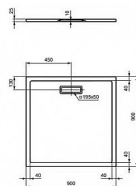

## Popis

Čtvercová sprchová vanička 900x900x25 mm, bez odpadu. Výhody: Podléhá přísným kontrolám odolnosti vůči chemikáliím a splňuje testy podle normy EN 14527., Odolné vůči světlu, zabraňuje vyblednutí barvy (EN ISO 4892)., Nízká výška umožňuje lepší přístupnost a také snižuje riziko zakopnutí., S výškou pouhých 25 mm je jednou z nejnižších vaniček na trhu - až o 30 % tenčí než ostatní. Tenký a elegantní design vytváří pocit prostoru v každé místnosti. Vlastnosti: Odolné vůči detergentům, Odolné vůči světlu, Bezbariérový design, 25mm výška

## Další informace

Rozměr - délka	90,0 cm
Rozměr - šířka	90,0 cm
Rozměr - výška	2,5 cm

Výrobce	Ideal Standard
---------	----------------