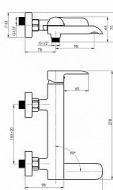

Ultra U-10 baterie vanová, chrom

» Koupelna » Vodovodní baterie » Vanové baterie » Nástěnné

Popis

Vanová nástěnná vodovodní baterie ULTRA-10 NEW CHROM se sklopným výtokovým ramínkem, který zároveň slouží jako přepínač. Baterie zaujme už na první pohled svým neobvyklým a nadčasovým vzhledem, který umocní moderní design jakékoli koupelny. Keramická kartuše 35 mm. Vanová nástěnná vodovodní baterie ULTRA U-10/K NEW vyniká vysoce kvalitním zpracováním a spolehlivou funkčností všech součástí a materiálů. Odlévané tělo těchto vodovodních baterií je vyrobeno ze speciálně upravené korozivzdorné mosazné slitiny RubiBrass. Je odolná a bezpečná pro lidské zdraví a životní prostředí. RubiBrass má méně olova a dalších nepotřebných sloučenin, které mohou reagovat s pitnou vodou. SolidChrom – odolný a dlouhotrvající chromový povlak nejvyšší kvality. Tento chromový povlak odolný proti oděru (20-25 mikronů) bude zářit ve vaší koupelně po mnoho let a má repelentní vlastnosti proti bakteriím. Cartridge CITEC Rubineta (Španělsko), jsou velmi spolehlivé s dlouhou vydrží. Standardní kazeta – 35 mm. Perlátor Neoperl Slim Air je tenčí a méně nápadný než běžné perlátory. Neoperl Slim Air se vyznačuje dokonalým prouděním vody, vylepšenou ochranou proti vodnímu kameni, delší životností a patentovanou technologií PCA® s nižší spotřebou vody. Tento perlátor umožňuje uživateli snadno nastavit úhel proudu vody.

Objednací kód	ULTRA-10
Malé balení	1,00
Výrobce	Rubineta
Jednotka	ks

Cena bez DPH	2 521,48 Kč
Cena s DPH	3 050,99 Kč

Prodejna Masná:	Není skladem
Prodejna Slovinská:	Není skladem

Ovládání baterie	Páka
Výrobce	Rubineta
Barva	Chrom
Série	ULTRA
Instalace	Nástěnná 150 mm