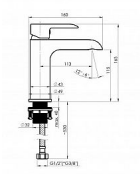

Ultra U-18 baterie umyvadlová, stojánková, chrom

» Koupelna » Vodovodní baterie » Umyvadlové baterie » Stojánkové

Objednací kód	ULTRA-18
Malé balení	1,00
Výrobce	Rubineta
Jednotka	ks

Prodejna Masná: **Není skladem**
Prodejna Slovinská: **Není skladem**