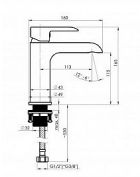

Ultra U-18 baterie umyvadlová, stojánková, chrom

» Koupelna » Vodovodní baterie » Umyvadlové baterie » Stojánkové

Objednací kód	ULTRA-18
Malé balení	1,00
Výrobce	Rubineta
Jednotka	ks

Prodejna Masná: Není skladem
Prodejna Slovinská: Není skladem