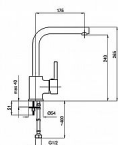

Ultra U-35 baterie dřezová, stojánková, chrom

» Koupelna » Vodovodní baterie » Dřezové baterie » Stojánkové

Popis

Dřezová stojánková vodovodní baterie Ultra-35 vyniká vysoce kvalitním zpracováním a spolehlivou funkčností všech součástí a materiálů. Přednosti dřezové stojánkové vodovodní baterie Ultra-35: Dřezová stojánková baterie (bez příslušenství) Atraktivní půlkruhové výtokové rameno Poutavá tyčinková páka Provedení: lesklý chrom Dlouhá životnost keramické kartuše 40 mm Prověřená technologie Vše testováno se 100% úspěšností Všechny díly odpovídají předpisům EN817

Objednací kód	ULTRA-35
Malé balení	1,00
Výrobce	Rubineta
Jednotka	ks

Prodejna Masná: Není skladem
Prodejna Slovinská: Není skladem

Ovládání baterie	1
Výrobce	Rubineta
Barva	Chrom
Série	ULTRA