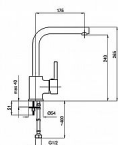

Ultra U-35 baterie dřezová, stojánková, chrom

» Koupelna » Vodovodní baterie » Dřezové baterie » Stojánkové

Popis

Dřezová stojánková vodovodní baterie Ultra-35 vyniká vysoce kvalitním zpracováním a spolehlivou funkčností všech součástí a materiálů. Přednosti dřezové stojánkové vodovodní baterie Ultra-35: Dřezová stojánková baterie (bez příslušenství) Atraktivní půlkruhové výtokové rameno Poutavá tyčinková páka Provedení: lesklý chrom Dlouhá životnost keramické kartuše 40 mm Prověřená technologie Vše testováno se 100% úspěšností Všechny díly odpovídají předpisům EN817