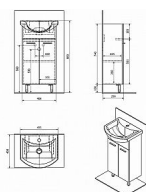

Umyvadlová skříňka smontovaná, bílá, 42x74x25cm

» Koupelna » Koupelnový nábytek » Umyvadlové skříňky

Objednací kód	SAP51045SMONT
Malé balení	1,00
Výrobce	SAPHO
EAN	8590913837111
Jednotka	ks

Prodejna Masná: Není skladem
Prodejna Slovinská: Není skladem

Popis

ZOJA - nová generace koupelnového nábytku. Moderní design umyvadel je sladěn s ostrými hranami skříňek a podtržen elegantními plochými úchytkami v chromu. Umyvadlové skříňky jsou závěsné, ale některé z nich lze opatřit i podpěrnými nohami pro jednodušší instalaci.

Další informace

Hmotnost [kg]	11,1 kg
Rozměr - délka	25,3 cm
Rozměr - šířka	41,5 cm
Rozměr - výška	74,0 cm
Výrobce	SAPHO
Série	ZOJA