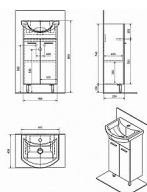

Umyvadlová skříňka smontovaná, bílá, 42x74x25cm

» Koupelna » Koupelnový nábytek » Umyvadlové skříňky

Objednací kód	SAP51045SMONT
Malé balení	1,00
Výrobce	SAPHO
EAN	8590913837111
Jednotka	ks

Prodejna Masná: Není skladem
Prodejna Slovinská: Není skladem

Popis

ZOJA - nová generace koupelnového nábytku. Moderní design umyvadel je sladěn s ostrými hranami skříňek a podtržen elegantními plochými úchytkami v chromu. Umyvadlové skříňky jsou závěsné, ale některé z nich lze opatřit i podpěrnými nohami pro jednodušší instalaci.

Další informace

Hmotnost [kg]	11,1 kg
Rozměr - délka	25,3 cm
Rozměr - šířka	41,5 cm
Rozměr - výška	74,0 cm
Výrobce	SAPHO
Série	ZOJA